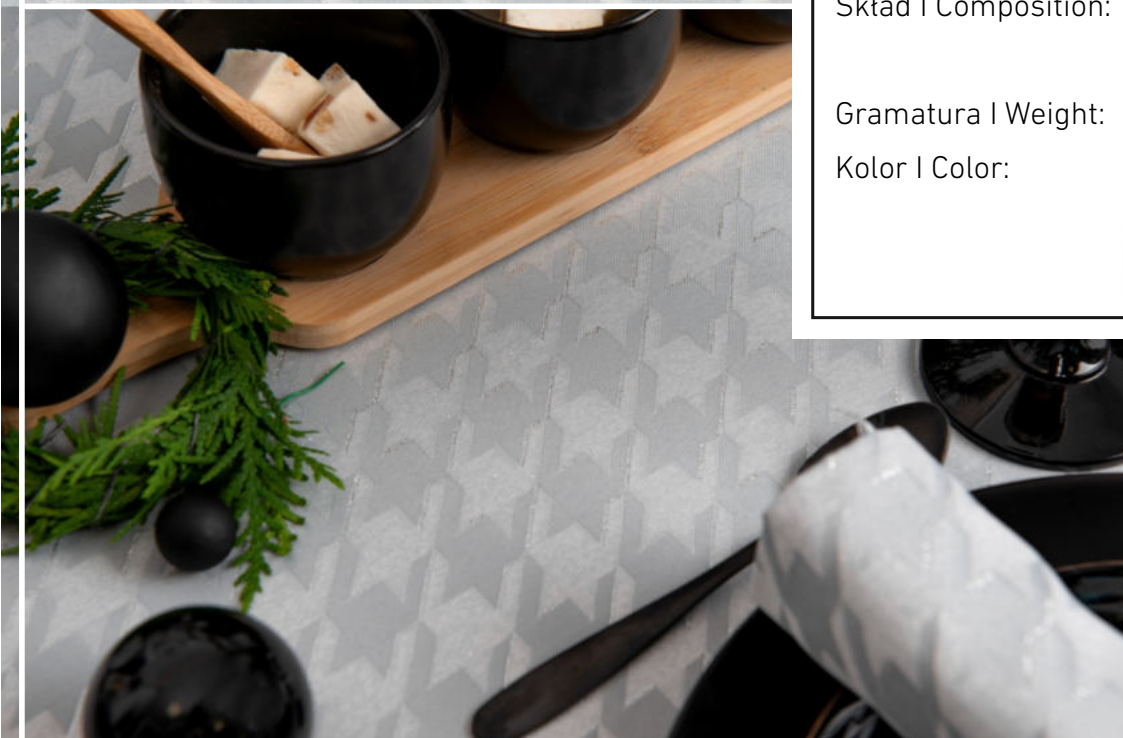

Pepitka

Artykuł | Article: 206521 PB

Szerokość | Width: 160 cm ± 2

Wzór | Pattern: Z-3412

Skład | Composition: 82 % | 18%

Poliester | Metalizowana Nitka
Polyester | Metallized Yarn

Gramatura | Weight: 151 cm ± 8

Kolor | Color: K1 Srebro K2 Złoto
Silver Gold