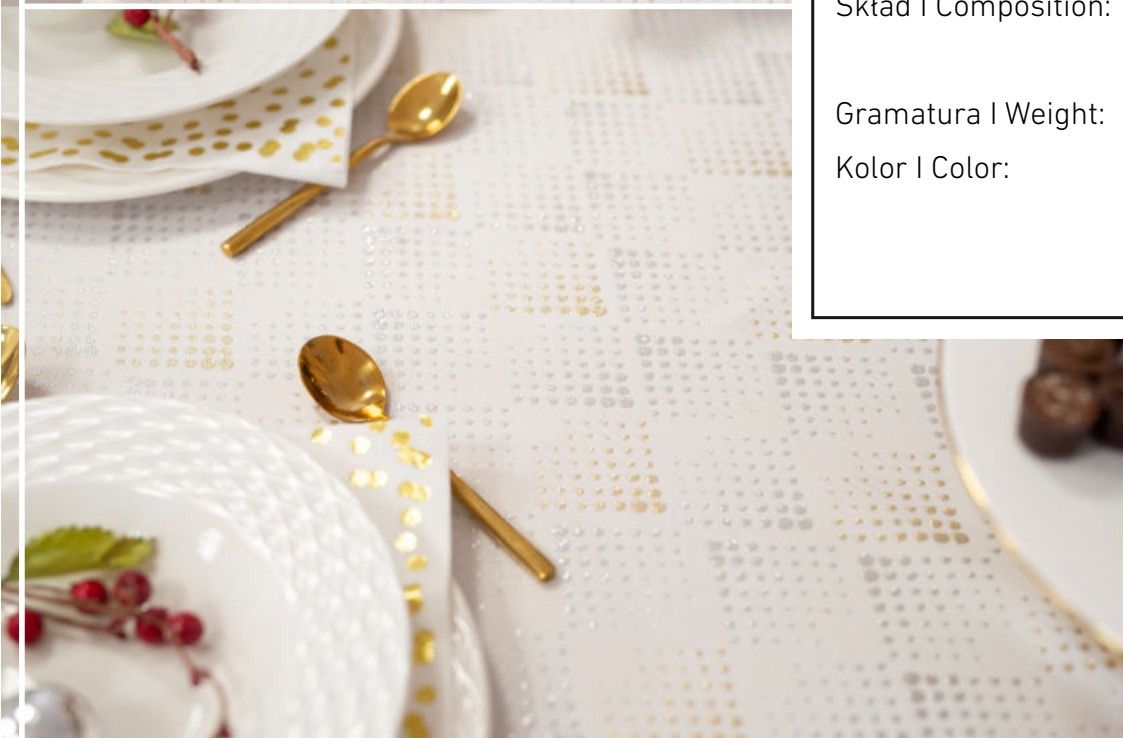

Rozblysk

Artykuł | Article: 206416 BC PB

Szerokość | Width: 180 cm ± 2

Wzór | Pattern: Z-3209

Skład | Composition: 79 % | 21%

Poliester | Metalizowana Nitka
Polyester | Metallized Yarn

Gramatura | Weight: 162 cm ± 8

Kolor | Color: K1+K2 Srebro + Złoto
Silver Gold