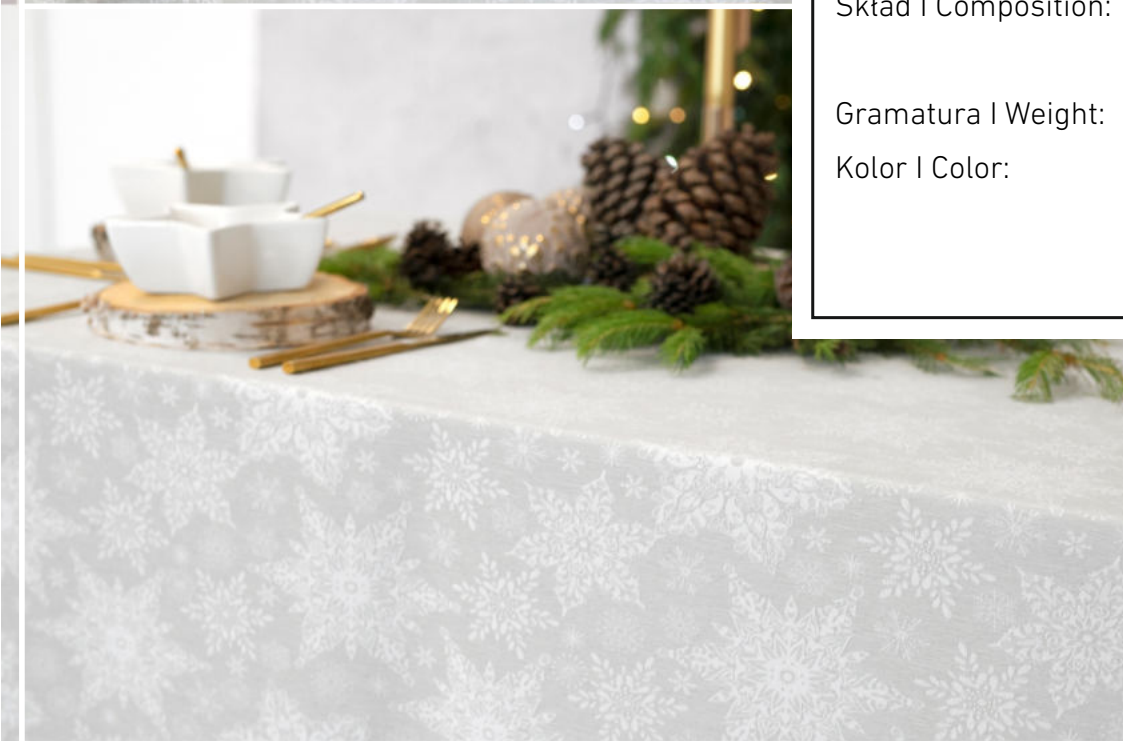

Dziadek Mróz

Artykuł | Article: 206445 PB
Szerokość | Width: 170 cm $\pm$ 2
Wzór | Pattern: Z-3235
Skład | Composition: 100 % Poliester
100 % Poliester
Gramatura | Weight: 154 cm $\pm$ 8
Kolor | Color: 8218 Szary
Grey