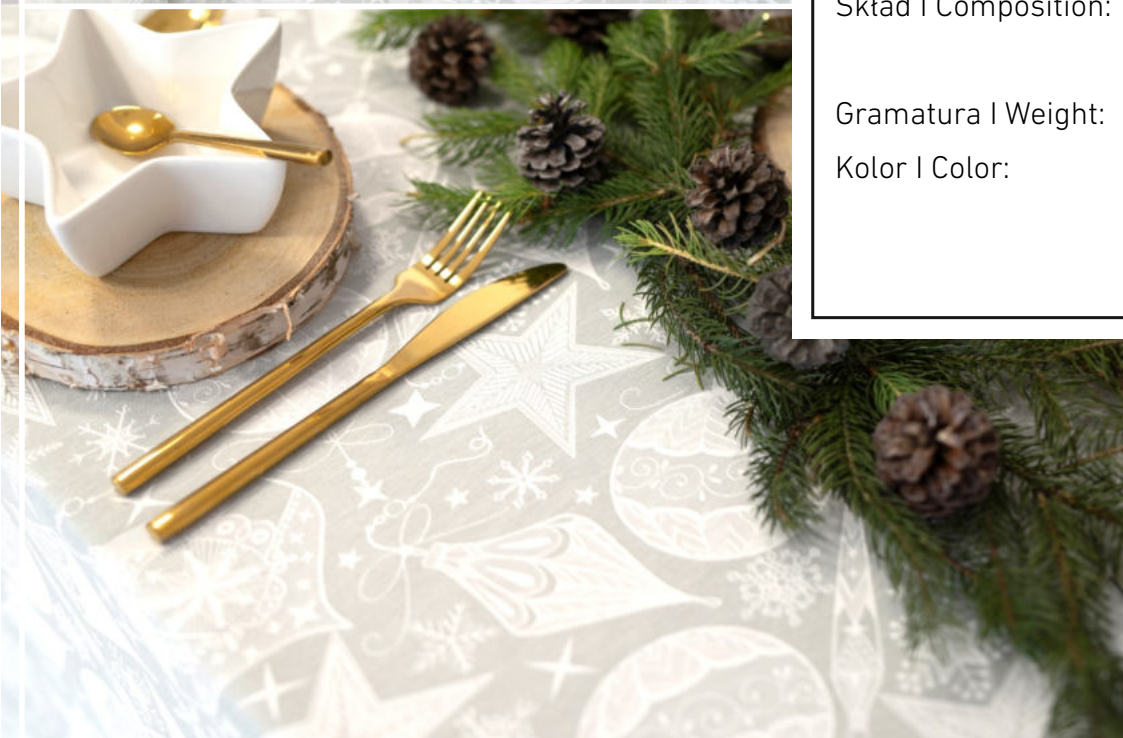

Świąteczny Jarmark

BESTSELLER

Świąteczny Jarmark

Artykuł | Article: 206445 PB
Szerokość | Width: 170 cm ± 2
Wzór | Pattern: Z-3202
Skład | Composition: 100 % Poliester
100 % Poliester
Gramatura | Weight: 154 cm ± 8
Kolor | Color: 8218 Szary
Grey