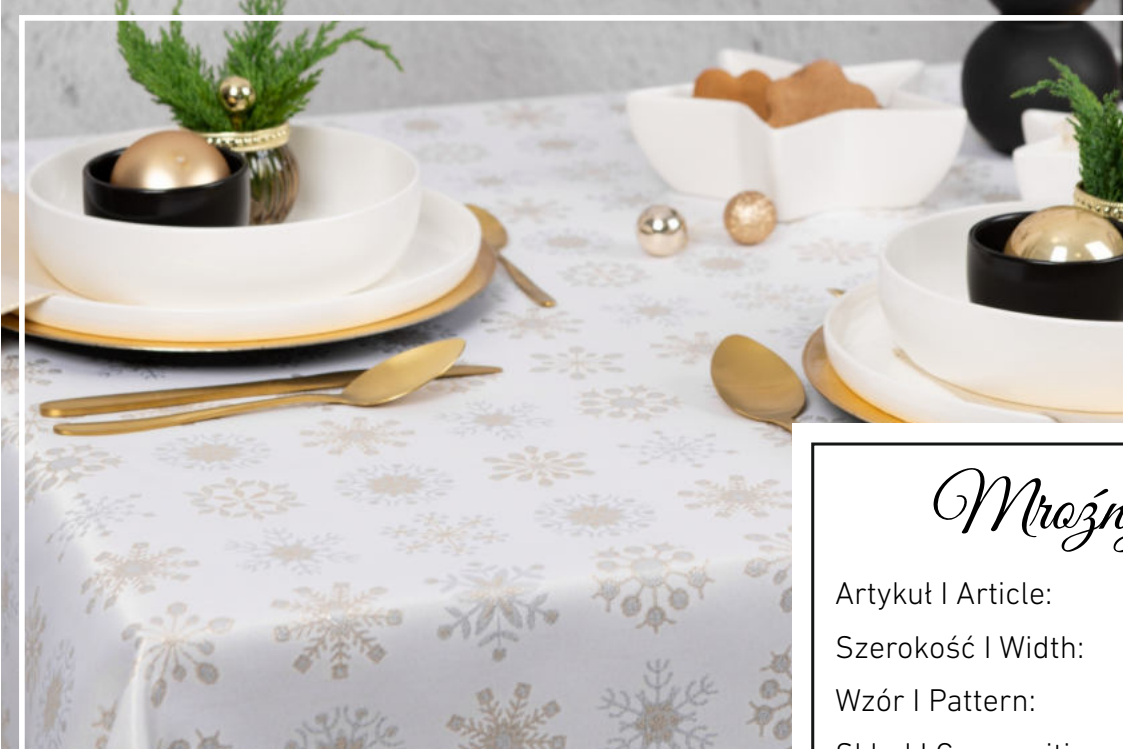

Gramatura | Weight: 151 cm ± 8

Kolor | Color: K1 Srebro K2 Złoto
Silver Gold

*Lśniący
Duet*

Mroźny Czas

BESTSELLER

Mroźny Czas

Artykuł | Article: 206416 BC PB

Szerokość | Width: 180 cm \pm 2