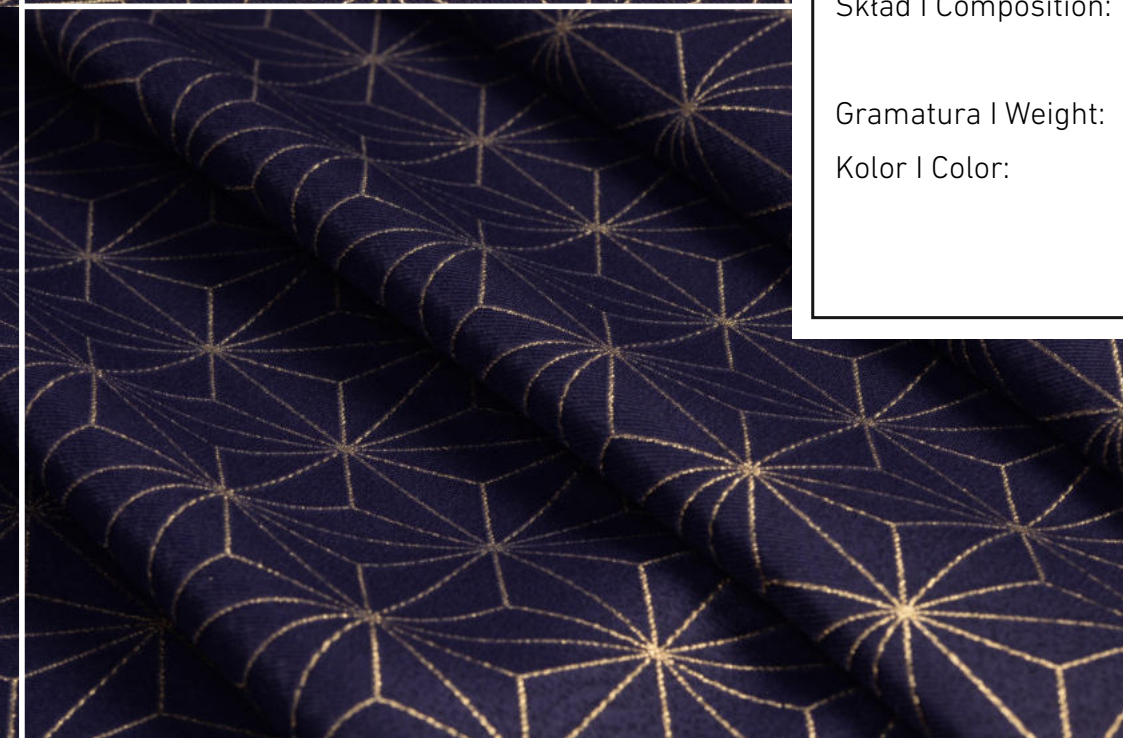

Złote Promienie

Artykuł | Article: 206348 PB

Szerokość | Width: 160 cm ± 8

Wzór | Pattern: Z-2891

Skład | Composition: 82 % | 18%

Poliester | Metalizowana Nitka
Polyester | Metallized Yarn

Gramatura | Weight: 139 g ± 7

Kolor | Color: K6 Złoto
Gold