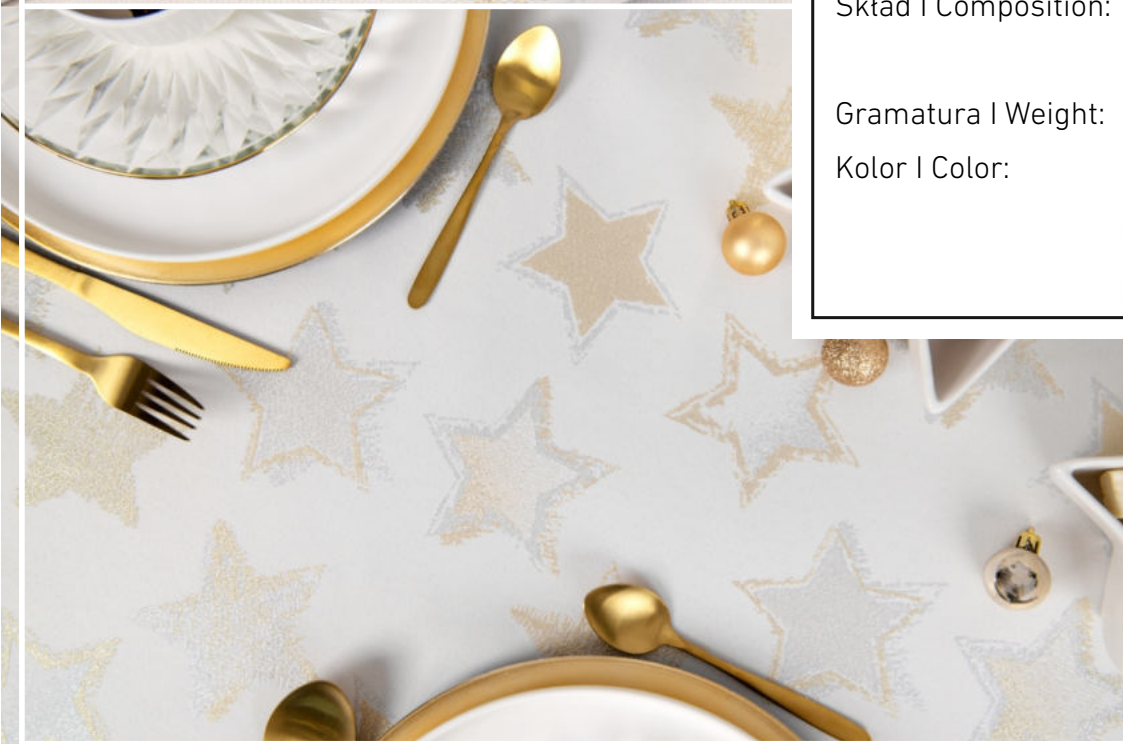

Opalizujące Gwiazdy

Artykuł | Article: 206416 BC PB

Szerokość | Width: 180 cm $\pm$ 2

Wzór | Pattern: Z-3396

Skład | Composition: 79 % | 21%

Poliester | Metalizowana Nitka
Poliester | Metallized Yarn

Gramatura | Weight: 162 cm $\pm$ 8

Kolor | Color: K1+K2 Srebro + Złoto
Silver Gold