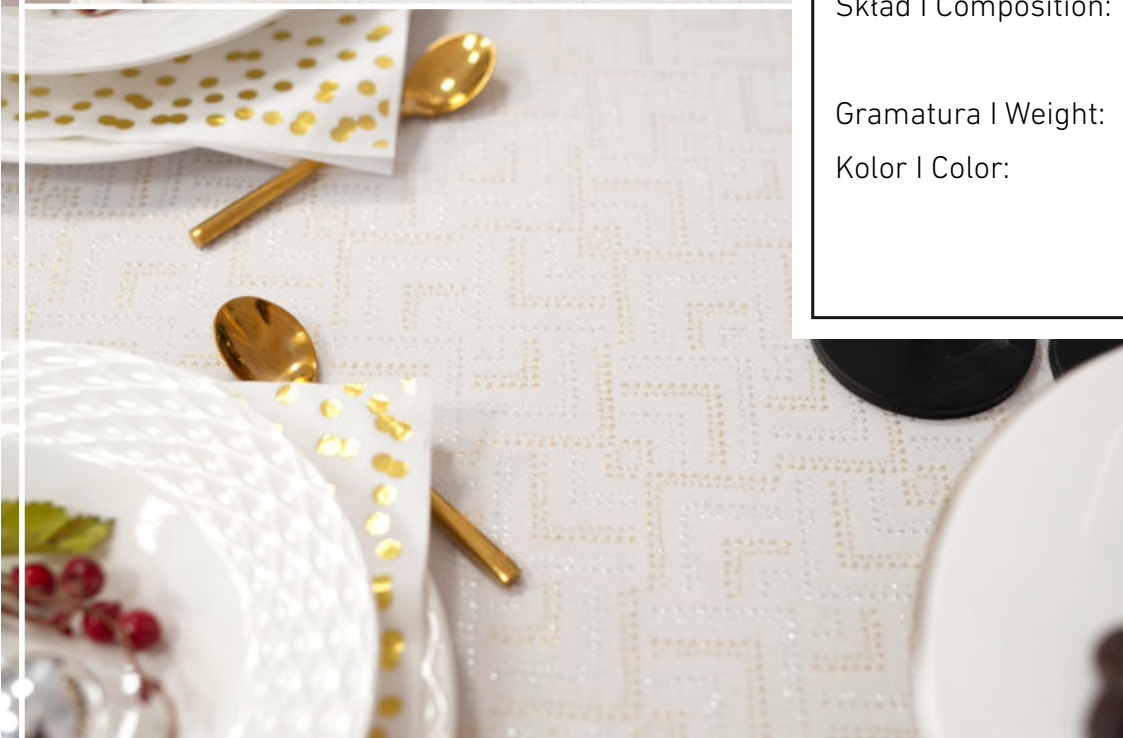

Szerokość | Width: 180 cm \pm 2

Wzór | Pattern: Z-3210

Skład | Composition: 79 % | 21%

Poliester | Metalizowana Nitka
Polyester | Metallized Yarn

Gramatura | Weight: 162 cm \pm 8

Kolor | Color: K1+K2 Srebro + Złoto
Silver Gold