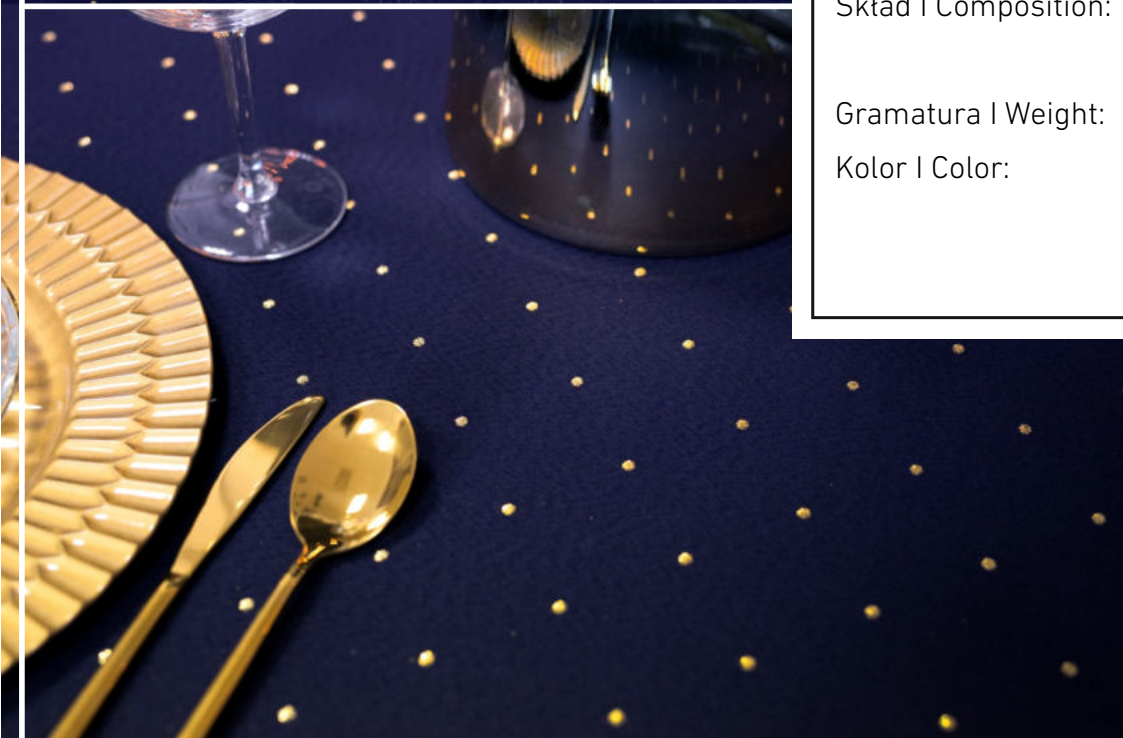

Granatowa Kropka

Artykuł | Article: 206348 PB

Szerokość | Width: 160 cm ± 8

Wzór | Pattern: Z-3047

Skład | Composition: 82 % | 18%

Poliester Metalizowana Nitka
Poliester Metallized Yarn

Gramatura | Weight: 139 cm ± 7

Kolor | Color: K5 Srebro K6 Złoto
Silver Gold