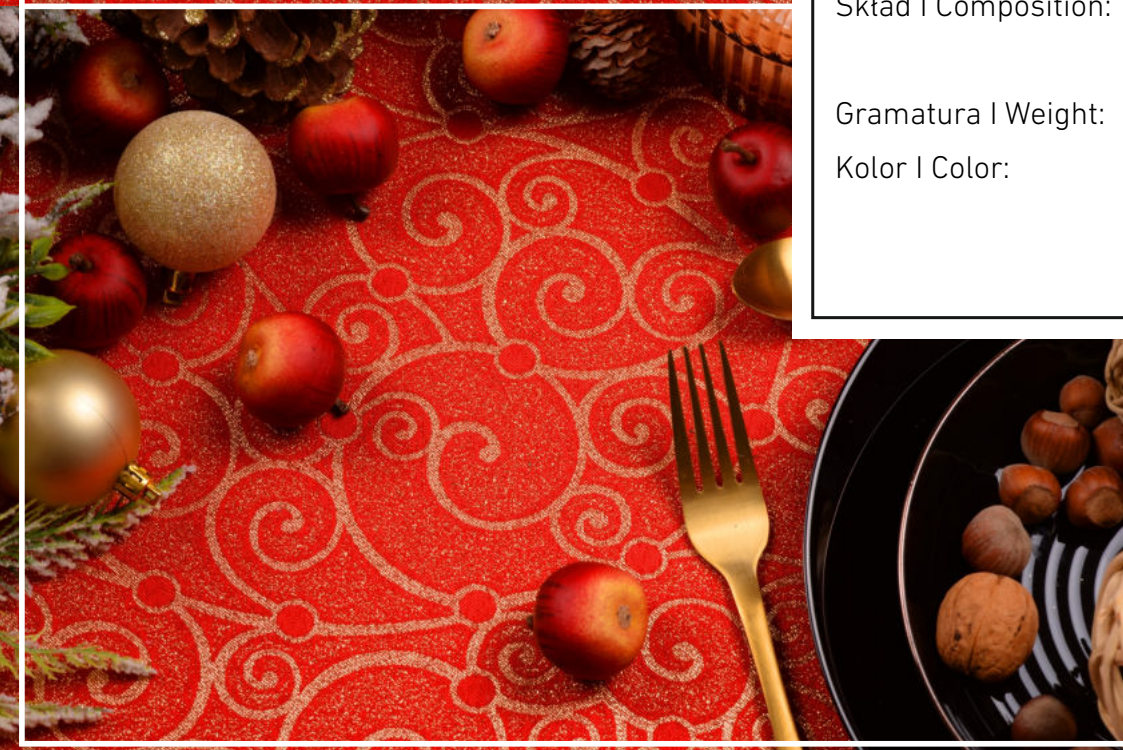

Czerwone Esy Floresy

Artykuł | Article: 206348 PB

Szerokość | Width: 160 cm ± 3

Wzór | Pattern: Z-3508

Skład | Composition: 82 % | 18%

Poliester   Metalizowana Nitka
Poliester   Metallized Yarn

Gramatura | Weight: 139 cm ± 7

Kolor | Color: K3 Złoto
Gold