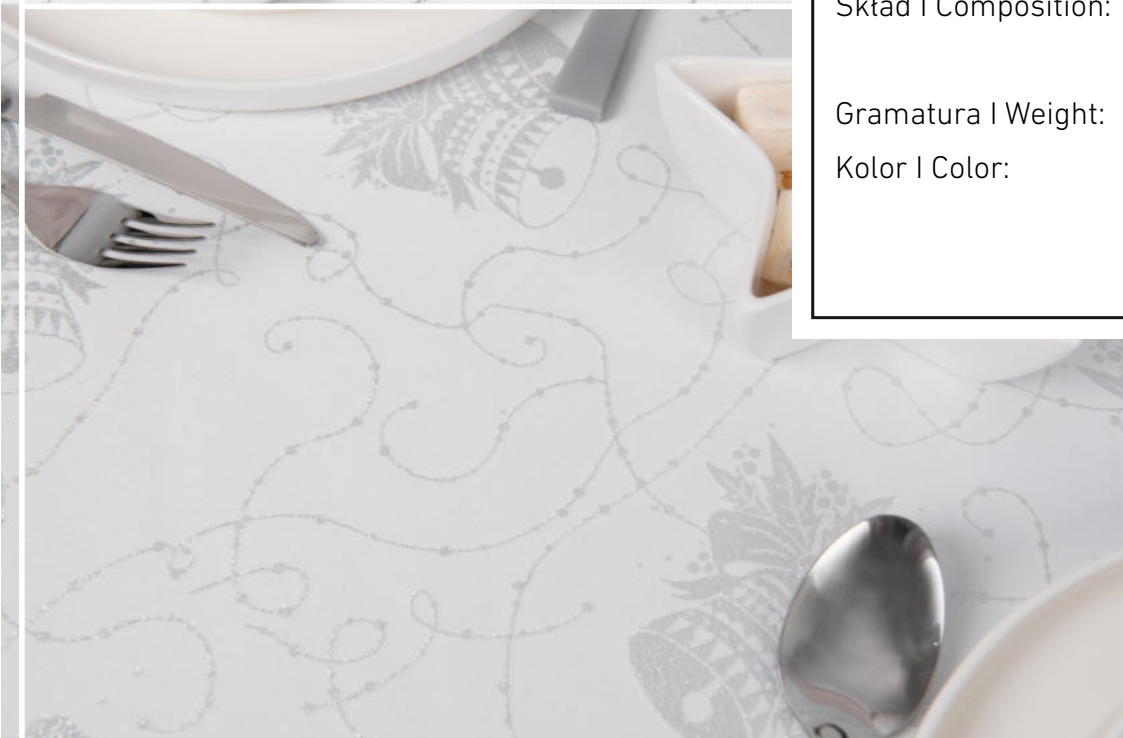

Świąteczny Dzwoneczek

Artykuł | Article: 205491 PB

Szerokość | Width: 180 cm ± 2

Wzór | Pattern: Z-3402

Skład | Composition: 84 % | 16%

Poliester | Metalizowana Nitka
Polyester | Metallized Yarn

Gramatura | Weight: 178 cm ± 9

Kolor | Color: K1 Srebro K2 Złoto
Silver Gold