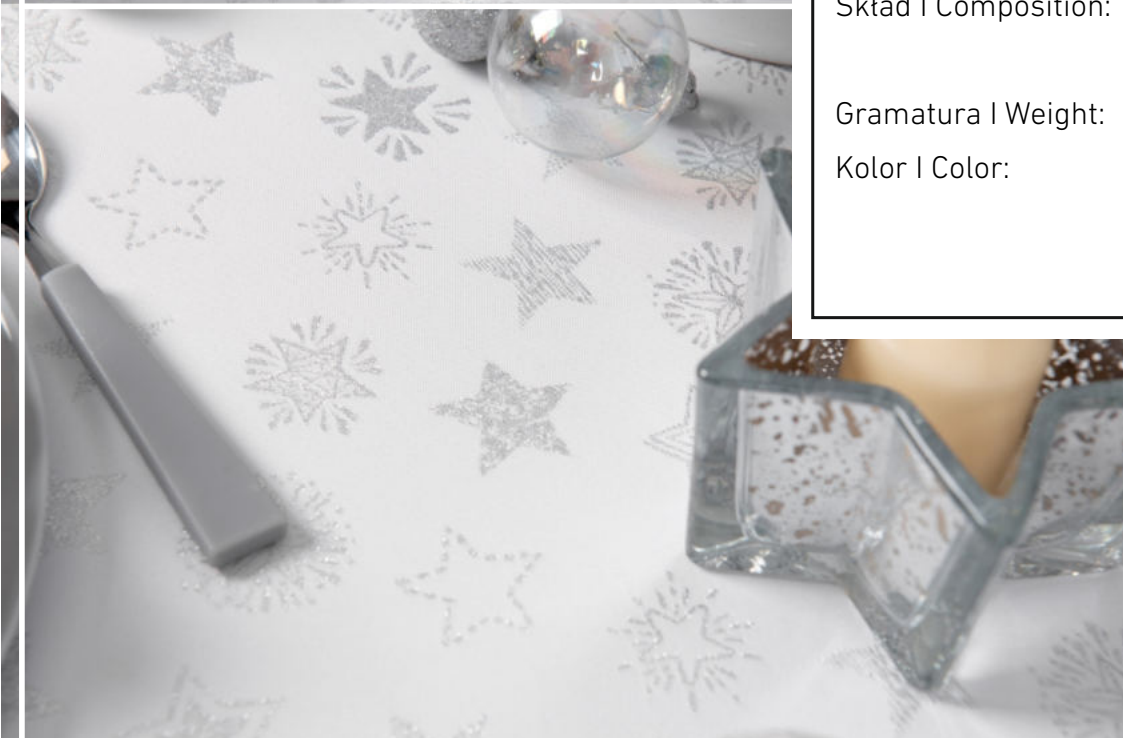

Gwiezdne Konfetti

Artykuł | Article: 205491 PB

Szerokość | Width: 180 cm ± 2

Wzór | Pattern: Z-3397

Skład | Composition: 84 % | 16%

Poliester | Metalizowana Nitka
Poliester | Metallized Yarn

Gramatura | Weight: 178 cm ± 9

Kolor | Color: K1 Srebro K2 Złoto
Silver Gold

pod
zamówienie
Klienta