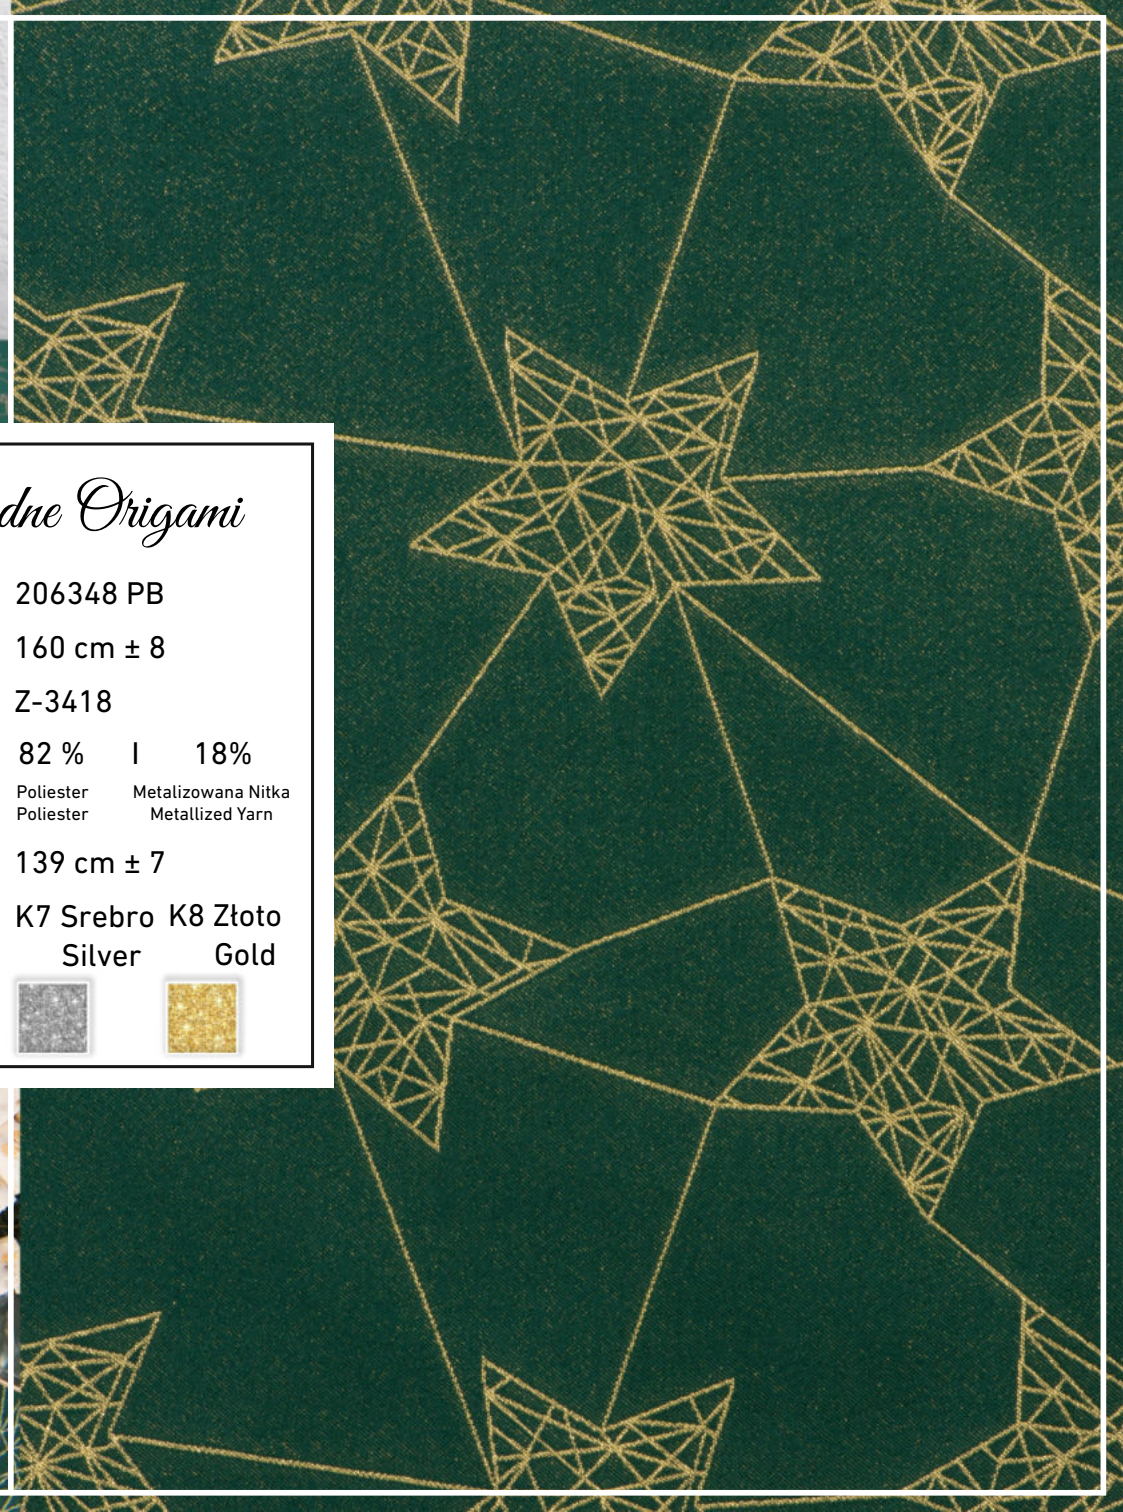

Skład | Composition: 82 % | 18%

Poliester Metalizowana Nitka
Poliester Metallized Yarn

Gramatura | Weight: 139 cm ± 7

Kolor | Color: K3 Złoto
Gold

Zielone Gwiazdne Origami

BESTSELLER

Zielone Gwiezdne Origami