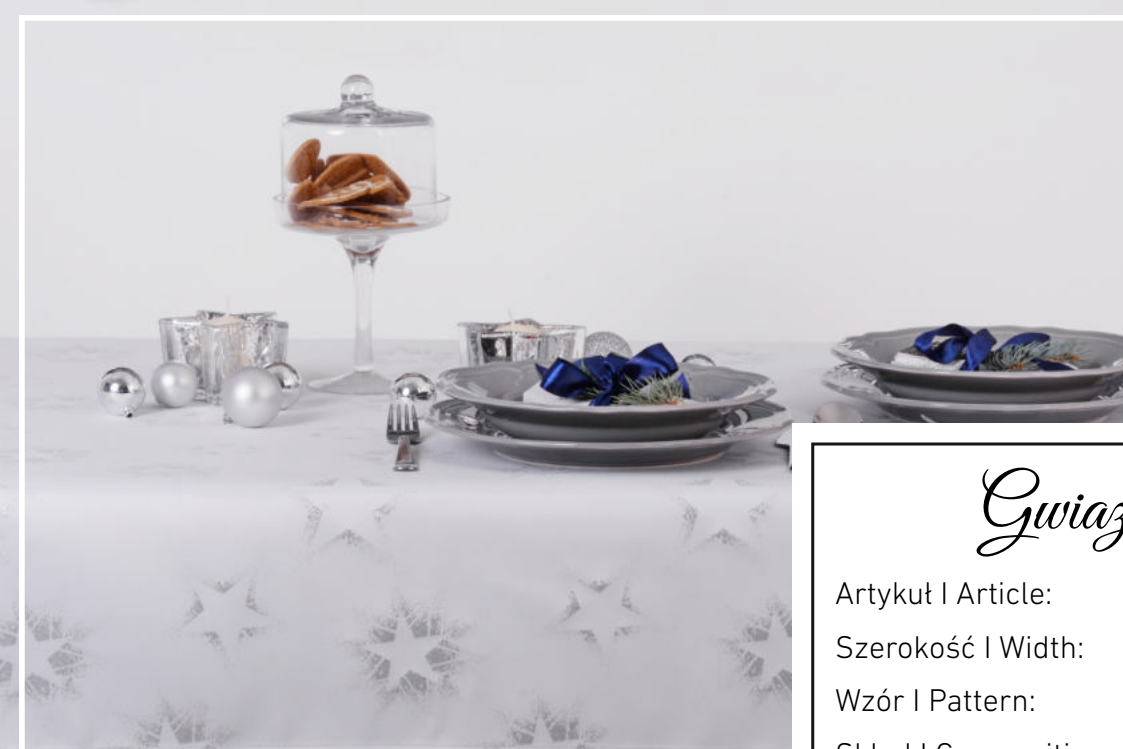

Gwiazdozbiór

Artykuł | Article: 205491 PB

Szerokość | Width: 180 cm ± 2

Wzór | Pattern: Z-2839

Skład | Composition: 84 % | 16%

Poliester | Metalizowana Nitka
Poliester | Metallized Yarn

Gramatura | Weight: 178 cm ± 9

Kolor | Color: K1 Srebro K2 Złoto
Silver Gold