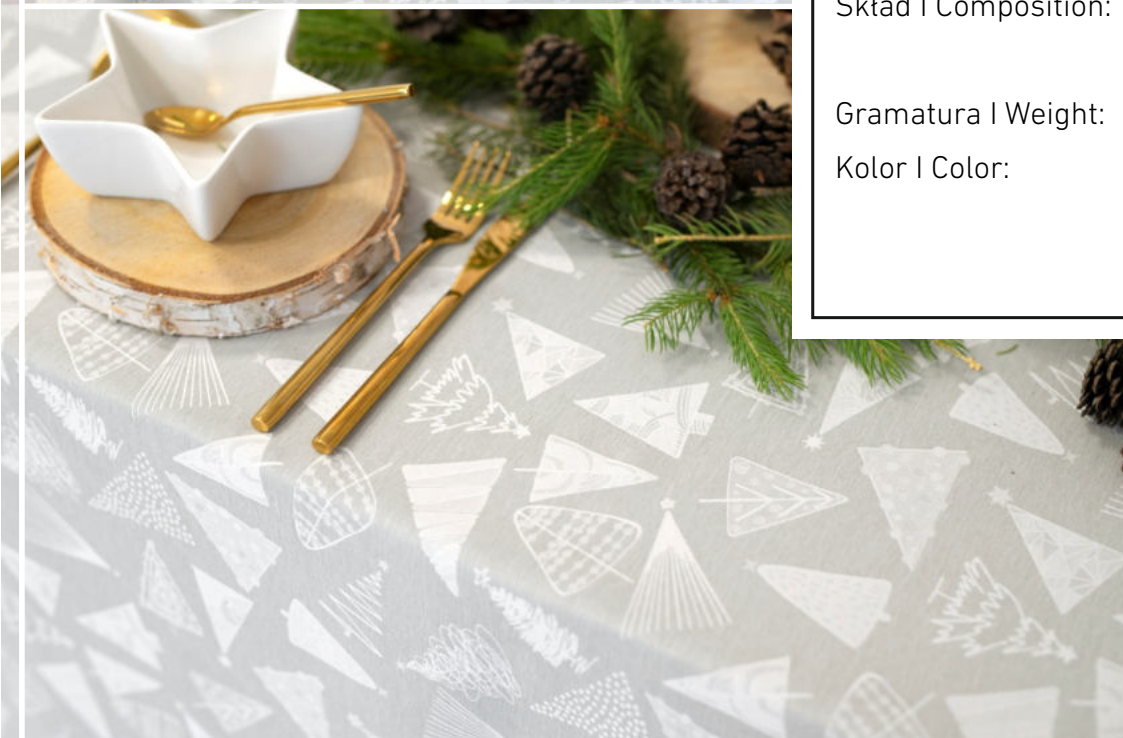

Pino

BESTSELLER

Pino

Artykuł | Article: 206445 PB
Szerokość | Width: 170 cm ± 2
Wzór | Pattern: Z-3206
Skład | Composition: 100 % Poliester
100 % Poliester
Gramatura | Weight: 154 cm ± 8
Kolor | Color: 8218 Szary
Grey