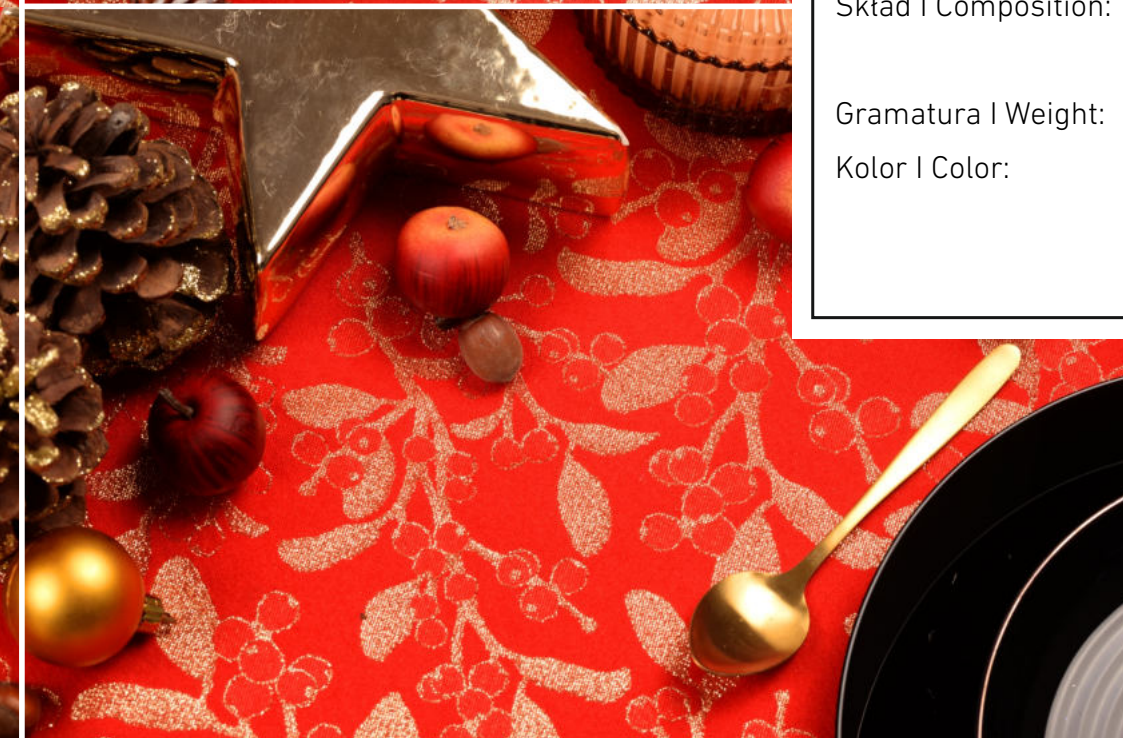

Jemiola w czerwieni

Artykuł | Article: 206348 PB

Szerokość | Width: 160 cm ± 3

Wzór | Pattern: Z-3514

Skład | Composition: 82 % | 18%

Poliester   Metalizowana Nitka
Poliester   Metallized Yarn

Gramatura | Weight: 139 cm ± 7

Kolor | Color: K3 Złoto
Gold