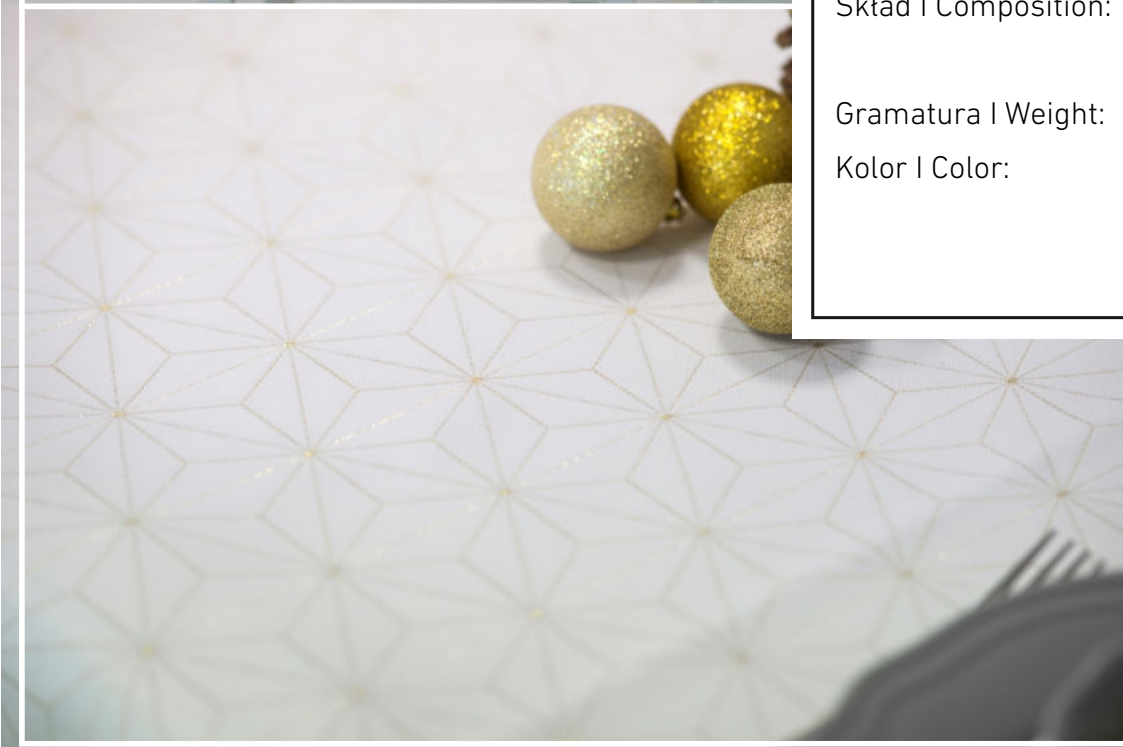

Modern Stars

Artykuł | Article: 205491 PB

Szerokość | Width: 180 cm ± 2

Wzór | Pattern: Z-2594

Skład | Composition: 84 % | 16%

Poliester | Metalizowana Nitka
Polyester | Metallized Yarn

Gramatura | Weight: 178 cm ± 9

Kolor | Color: K1 Srebro K2 Złoto
Silver Gold