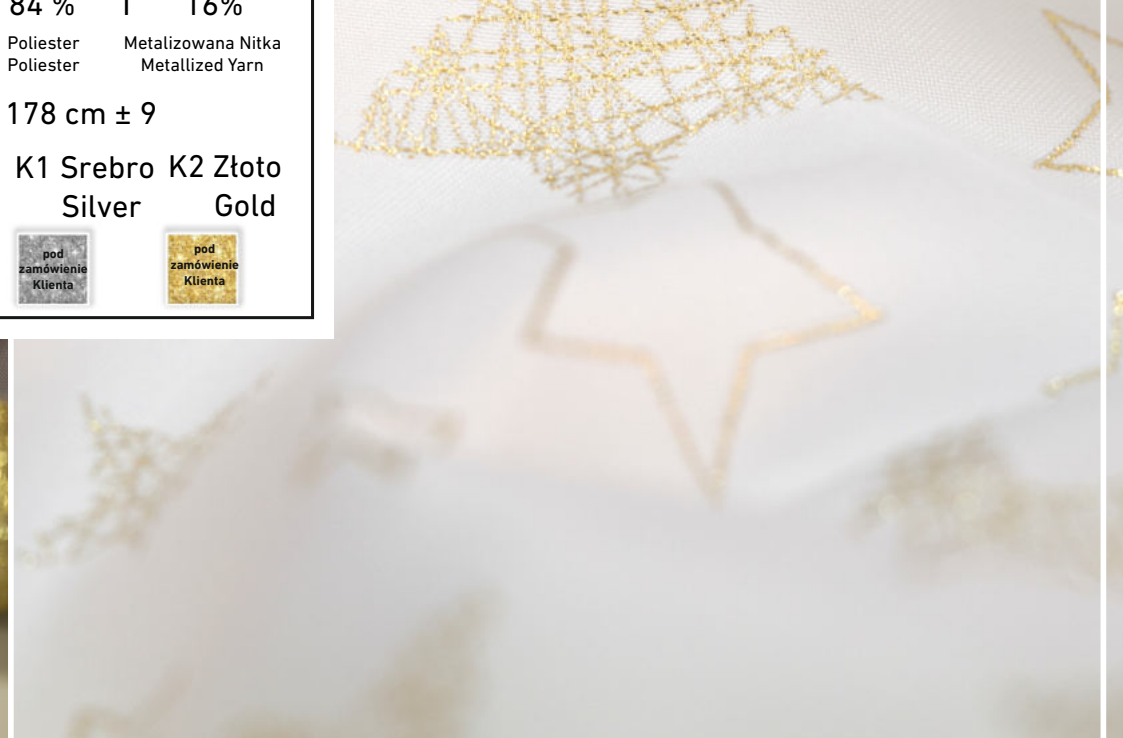

Nordic Stars

Artykuł | Article: 205491 PB

Szerokość | Width: 180 cm ± 2

Wzór | Pattern: Z-2558

Skład | Composition: 84 % | 16%

Poliester | Metalizowana Nitka
Polyester | Metallized Yarn

Gramatura | Weight: 178 cm ± 9

Kolor | Color: K1 Srebro K2 Złoto
Silver Gold