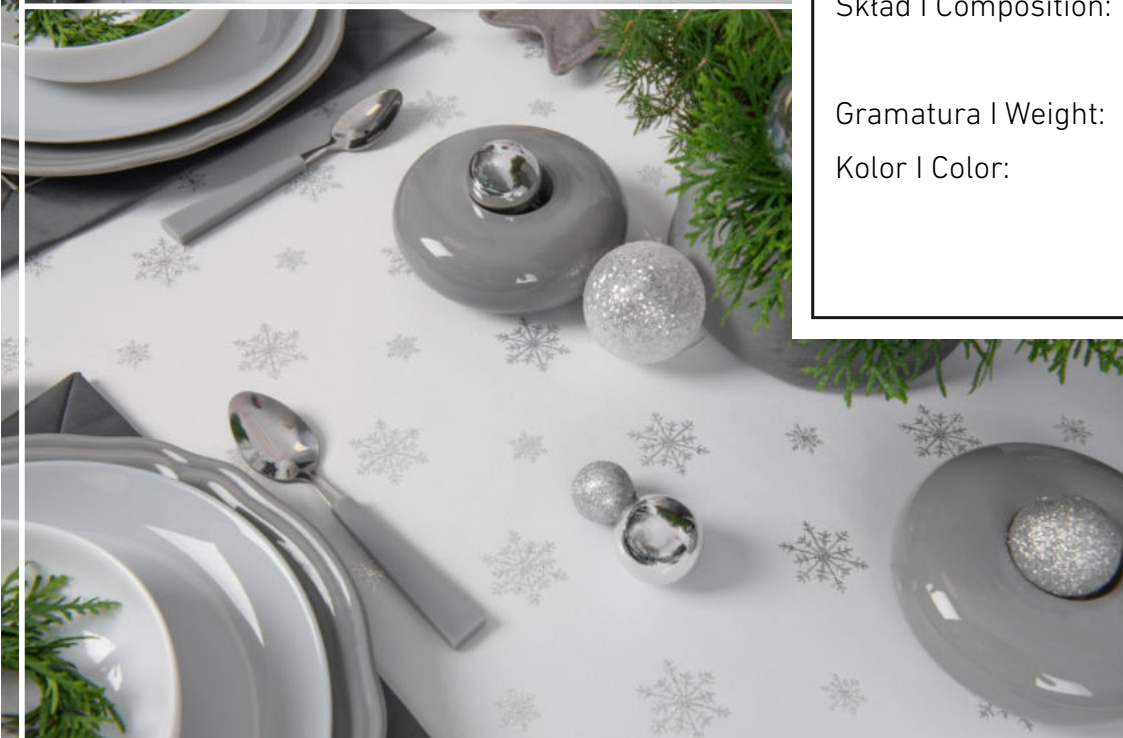

Skład | Composition: 84 % | 16%

Poliester | Metalizowana Nitka
Poliester | Metallized Yarn

Gramatura | Weight: 178 cm \pm 9

Kolor | Color: K1 Srebro K2 Złoto
Silver Gold

Platki Śniegu

HIT | TOP OF THE TOP

Platki Śniegu