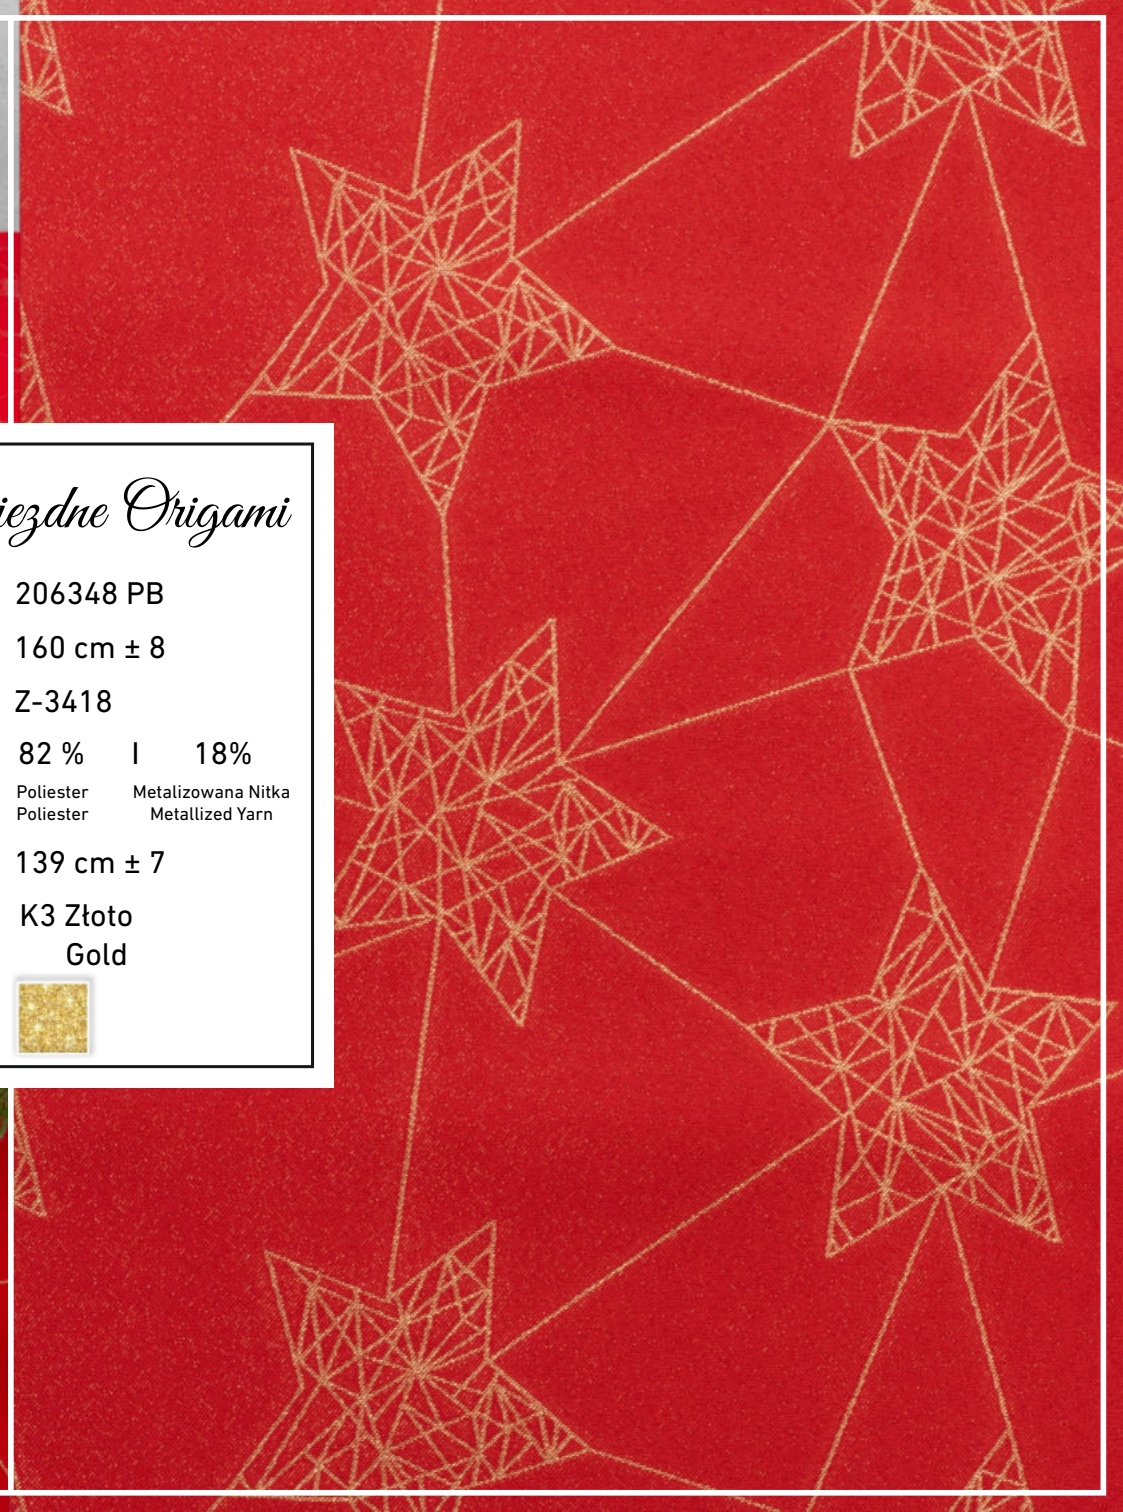

Czerwone Gwiazdne Origami

Artykuł | Article: **206348 PB**

Szerokość | Width: **160 cm ± 8**

Wzór | Pattern: **Z-3418**

Skład | Composition: **82 % | 18%**

Poliester   Metalizowana Nitka
Poliester   Metallized Yarn

Gramatura | Weight: **139 cm ± 7**

Kolor | Color: **K3 Złoto
Gold**