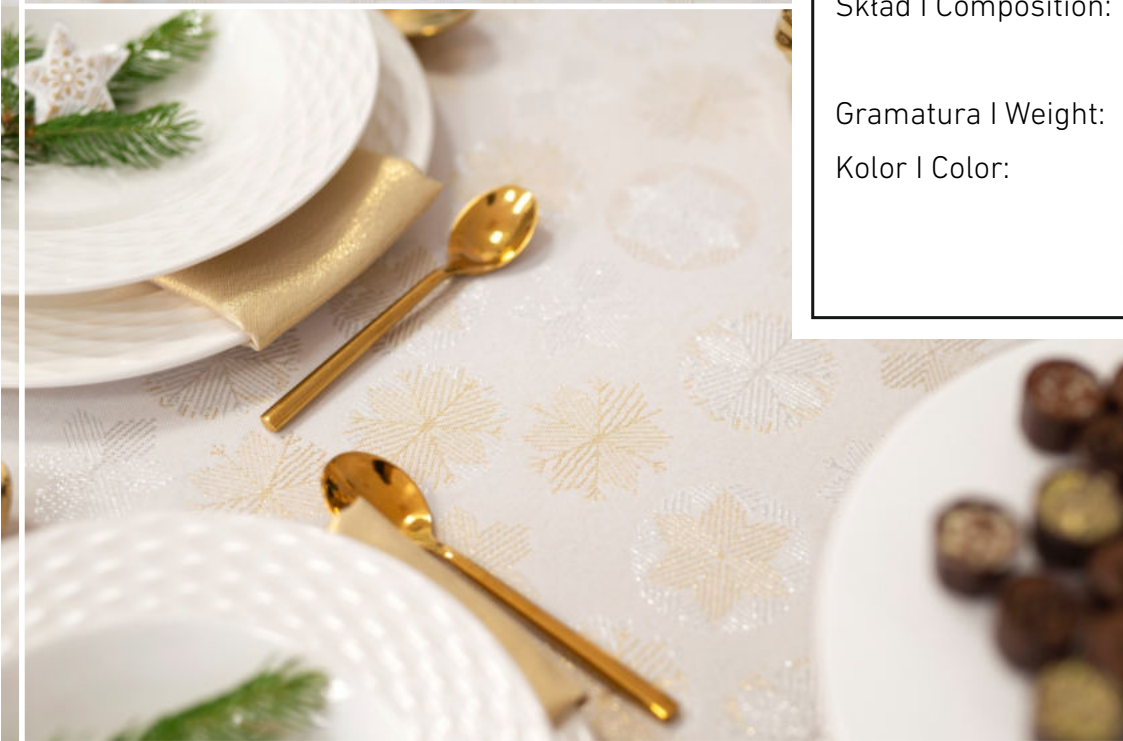

Kuliste Gwiazdy

Artykuł | Article: 206416 BC PB
Szerokość | Width: 180 cm $\pm$ 2
Wzór | Pattern: Z-3211
Skład | Composition: 79 % | 21 %
Poliester | Metalizowana Nitka
Poliester | Metallized Yarn
Gramatura | Weight: 162 cm $\pm$ 8
Kolor | Color: K1+K2 Srebro + Złoto
Silver Gold