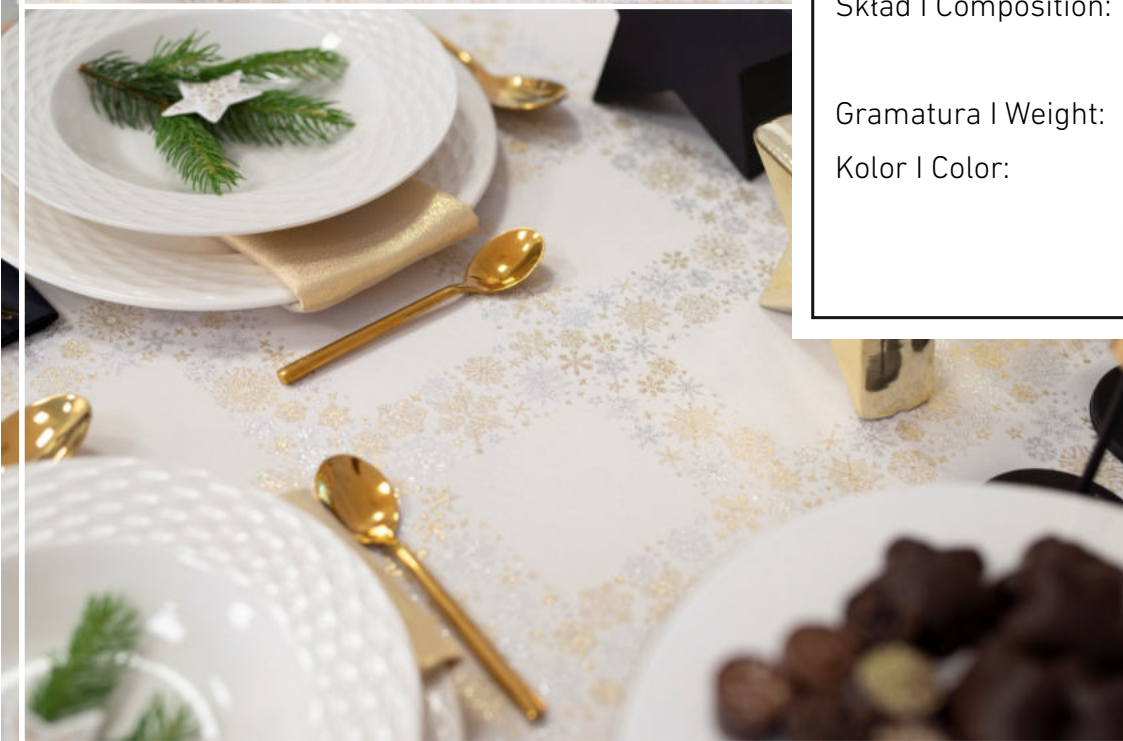

Odyseja Gwiazd

Artykuł | Article: 206416 BC PB

Szerokość | Width: 180 cm ± 2

Wzór | Pattern: Z-3212

Skład | Composition: 79 % | 21%

Poliester | Metalizowana Nitka
Polyester | Metallized Yarn

Gramatura | Weight: 162 cm ± 8

Kolor | Color: K1+K2 Srebro + Złoto
Silver Gold