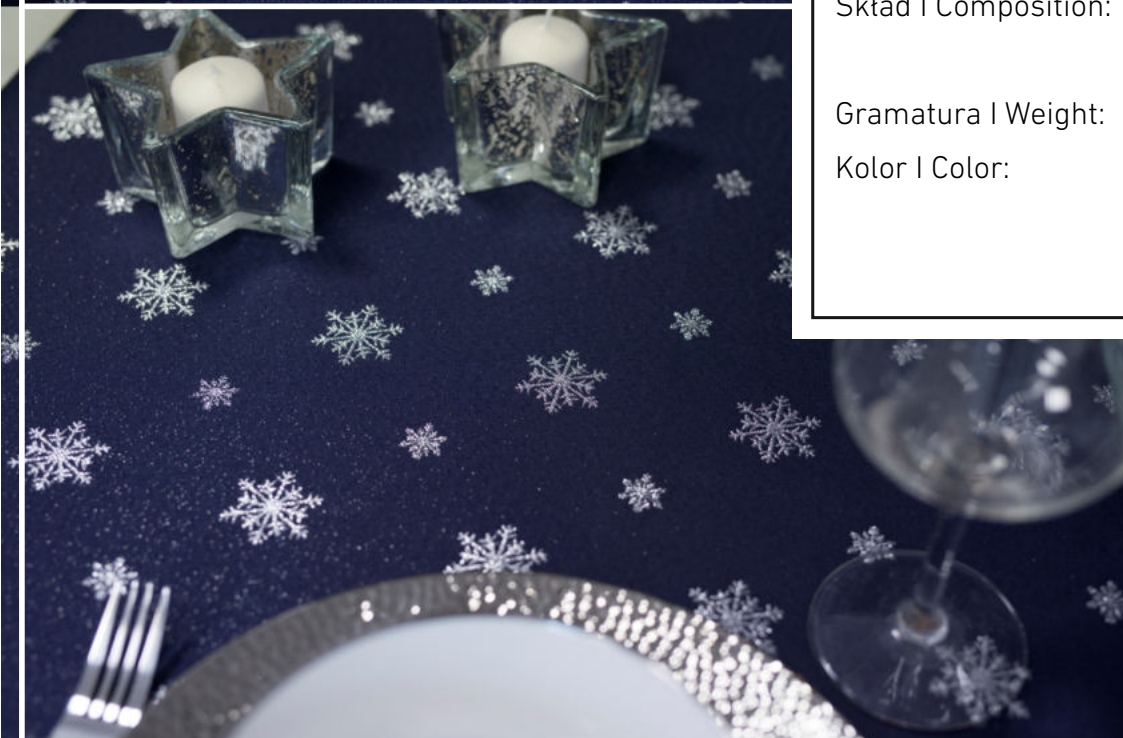

Granatowa Śnieżynka

Artykuł | Article: 206348 PB

Szerokość | Width: 160 cm ± 8

Wzór | Pattern: Z-2915

Skład | Composition: 82 % | 18%

Poliester | Metalizowana Nitka
Poliester | Metallized Yarn

Gramatura | Weight: 139 cm ± 7

Kolor | Color: K5 Srebro K6 Złoto
Silver Gold