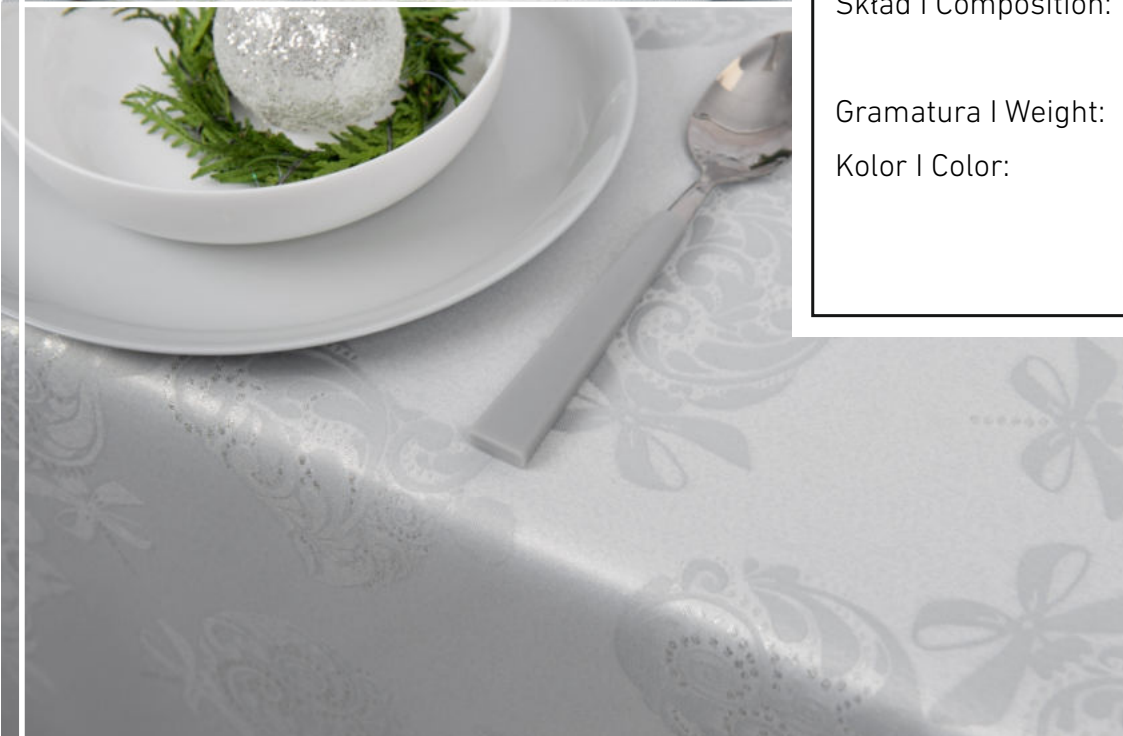

Kraina Bombek

Artykuł | Article: 206521 PB

Szerokość | Width: 160 cm ± 2

Wzór | Pattern: Z-3413

Skład | Composition: 82 % | 18%

Poliester | Metalizowana Nitka
Polyester | Metallized Yarn

Gramatura | Weight: 151 cm ± 8

Kolor | Color: K1 Srebro K2 Złoto
Silver Gold