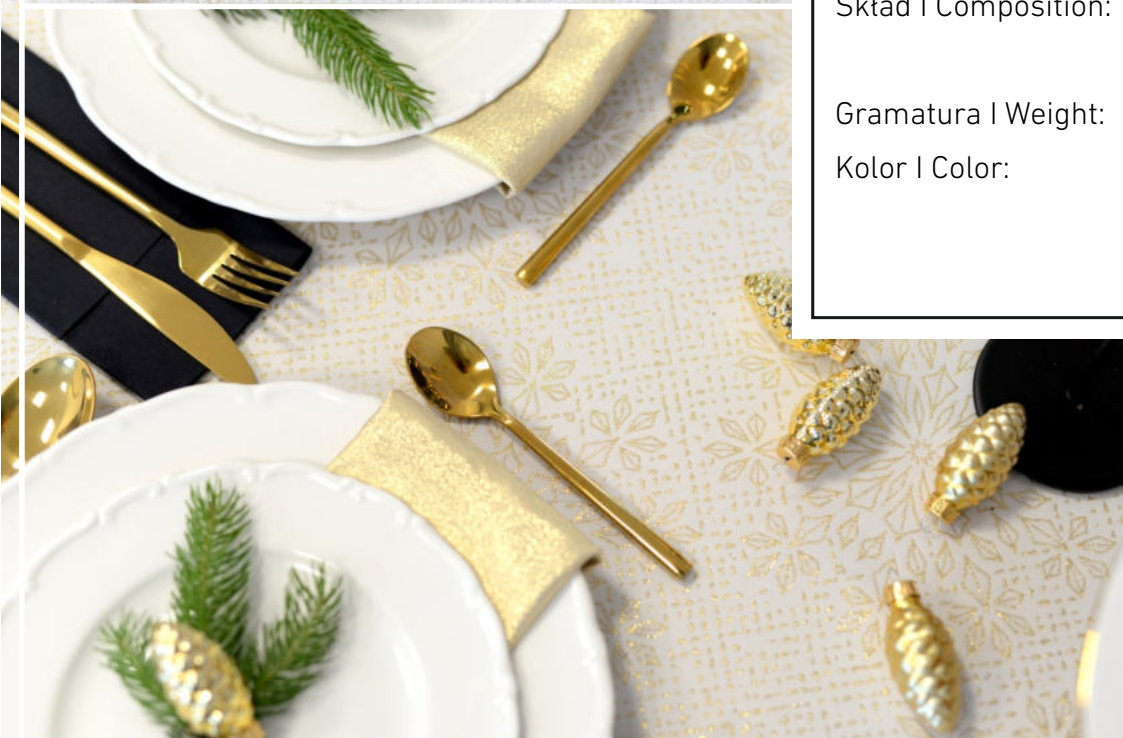

Supernova

Artykuł | Article: 205491 PB

Szerokość | Width: 180 cm $\pm$ 2

Wzór | Pattern: Z-3214

Skład | Composition: 84 % | 16%

Poliester | Metalizowana Nitka
Poliester | Metallized Yarn

Gramatura | Weight: 178 cm $\pm$ 9

Kolor | Color: K1 Srebro K2 Złoto
Silver Gold