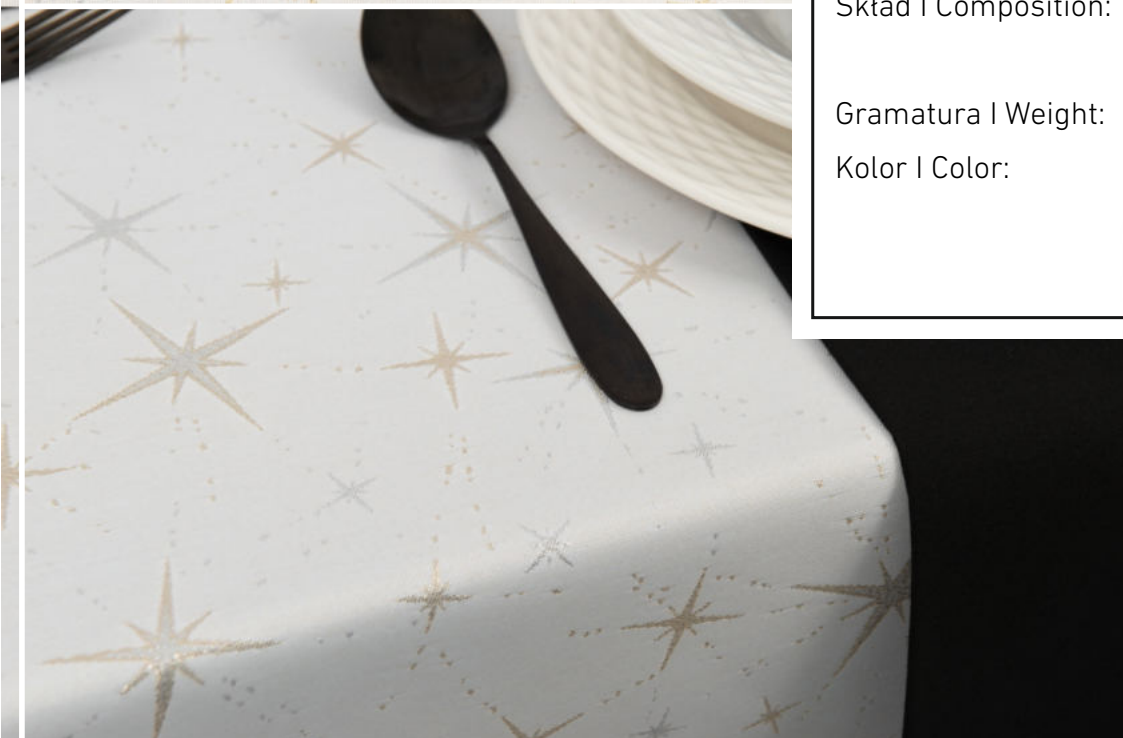

Kryształowe Gwiazdy

Artykuł | Article: 206416 BC PB

Szerokość | Width: 180 cm $\pm$ 2

Wzór | Pattern: Z-3389

Skład | Composition: 79 % | 21%

Poliester | Metalizowana Nitka
Polyester | Metallized Yarn

Gramatura | Weight: 162 cm $\pm$ 8

Kolor | Color: K1+K2 Srebro + Złoto
Silver Gold

pod zamówienie
Klienta