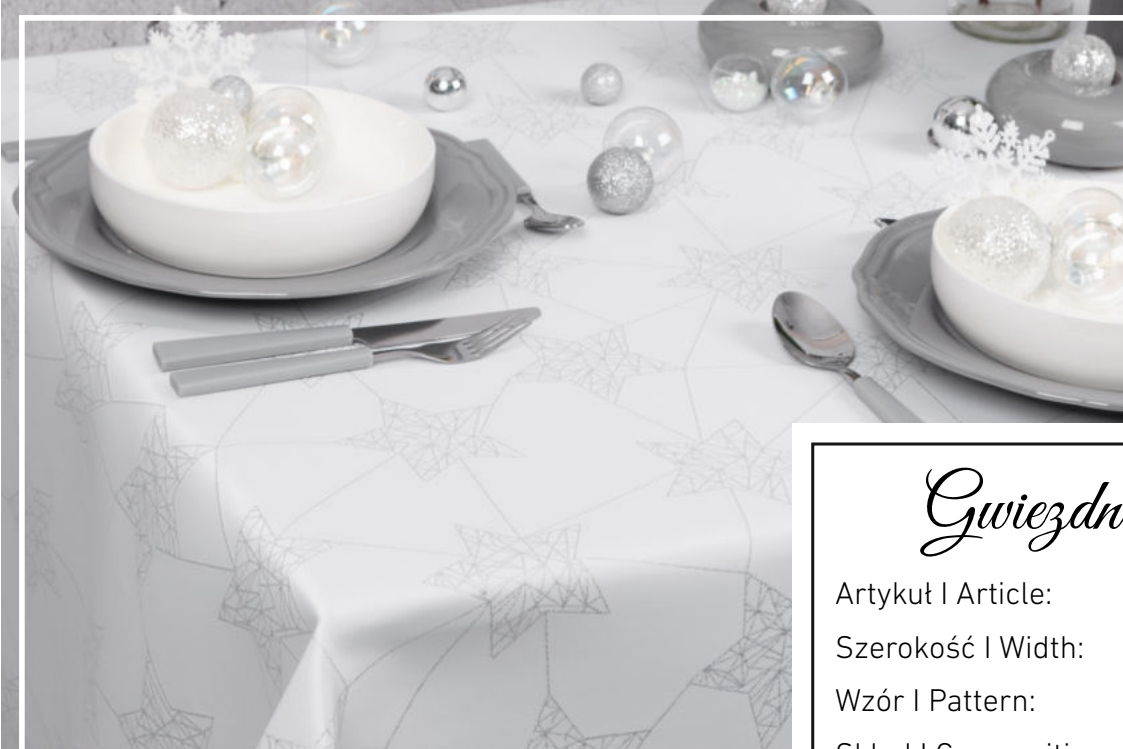

Gwiezdne Origami

Artykuł | Article: 205491 PB

Szerokość | Width: 180 cm $\pm$ 2

Wzór | Pattern: Z-3403

Skład | Composition: 84 % | 16%

Poliester | Metalizowana Nitka
Polyester | Metallized Yarn

Gramatura | Weight: 178 cm $\pm$ 9

Kolor | Color: K1 Srebro K2 Złoto
Silver Gold