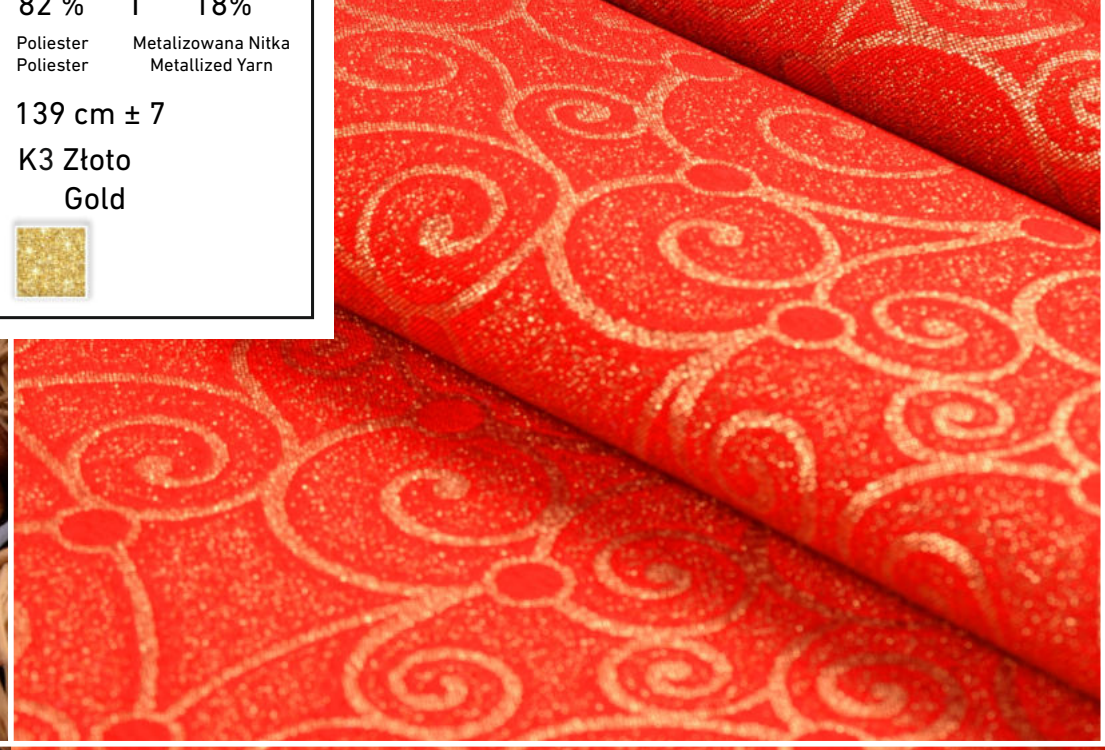

Czerwone Esy Floresy

Artykuł | Article: 206348 PB

Szerokość | Width: 160 cm ± 3

Wzór | Pattern: Z-3508

Skład | Composition: 82 % | 18%

Poliester   Metalizowana Nitka
Poliester   Metallized Yarn

Gramatura | Weight: 139 cm ± 7

Kolor | Color: K3 Złoto
Gold