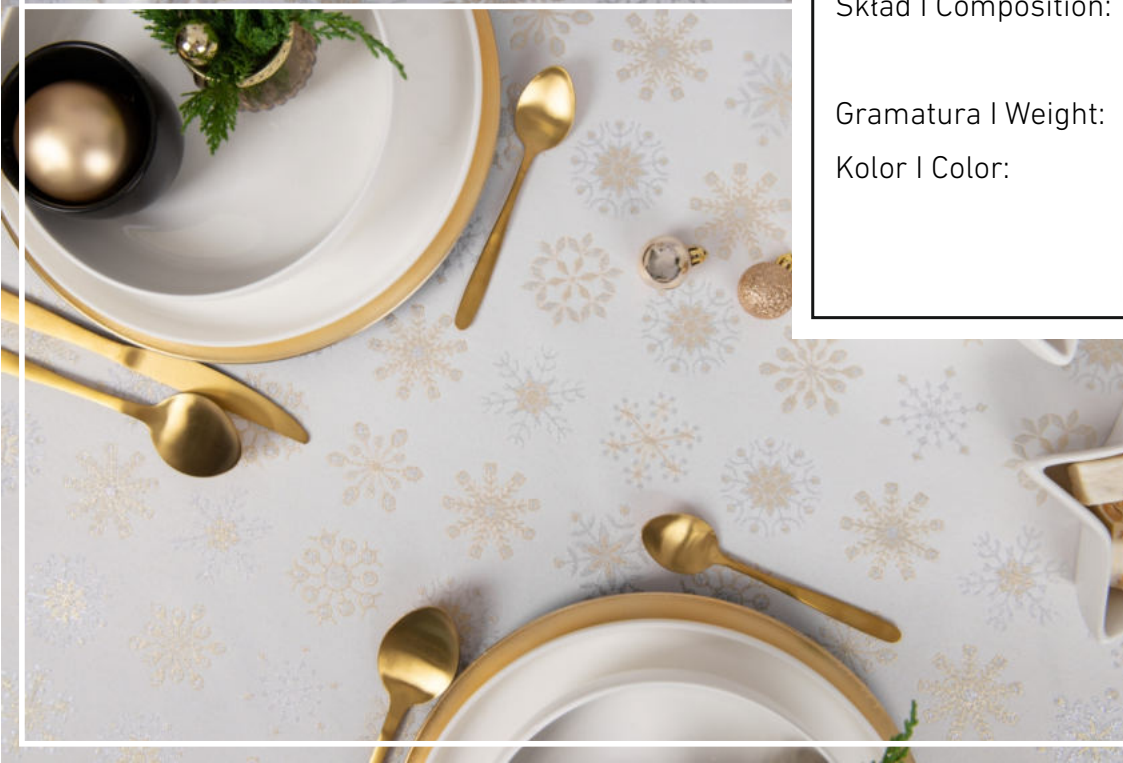

Mroźny Czas

Artykuł | Article: 206416 BC PB

Szerokość | Width: 180 cm $\pm$ 2

Wzór | Pattern: Z-3405

Skład | Composition: 79 % | 21%

Poliester | Metalizowana Nitka
Poliester | Metallized Yarn

Gramatura | Weight: 162 cm $\pm$ 8

Kolor | Color: K1+K2 Srebro + Złoto
Silver Gold

pod zamówienie
Klienta