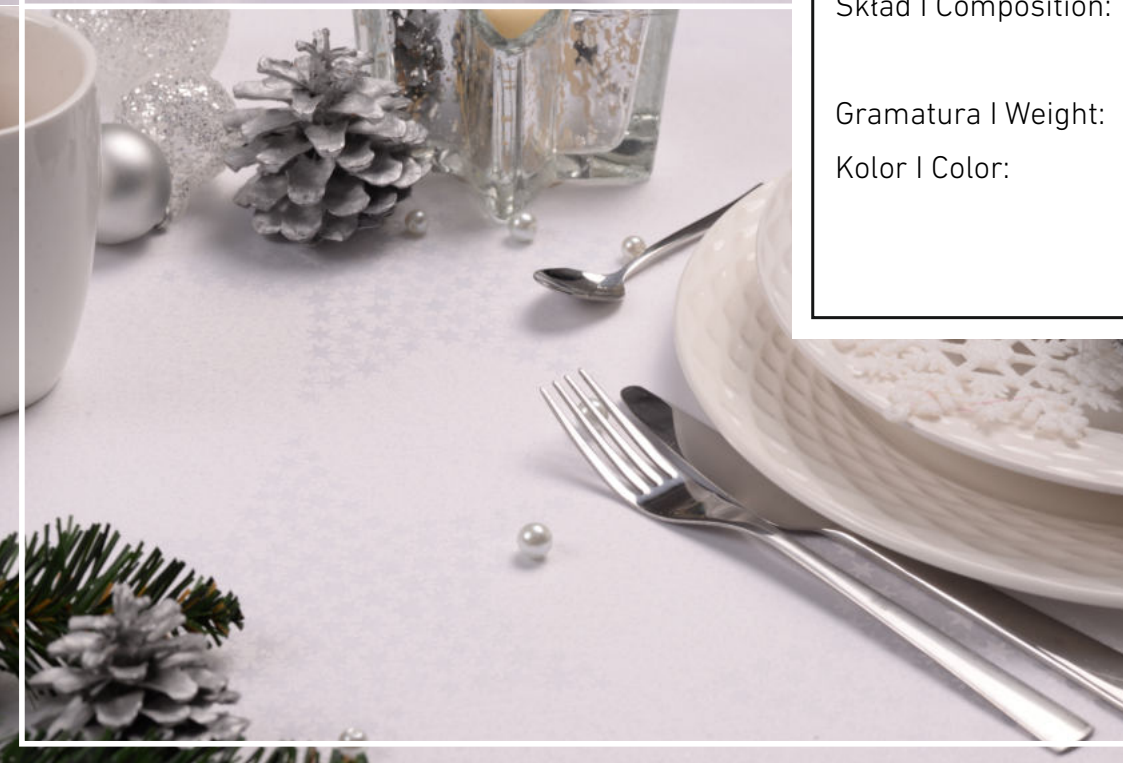

Gwiazdy 3

Artykuł | Article: 200468 PB

Szerokość | Width: 160 cm ± 3

Wzór | Pattern: Z-3500

Skład | Composition: 100 %

Poliester
Poliester

Gramatura | Weight: 164 cm ± 8

Kolor | Color: 2018 Biały
White