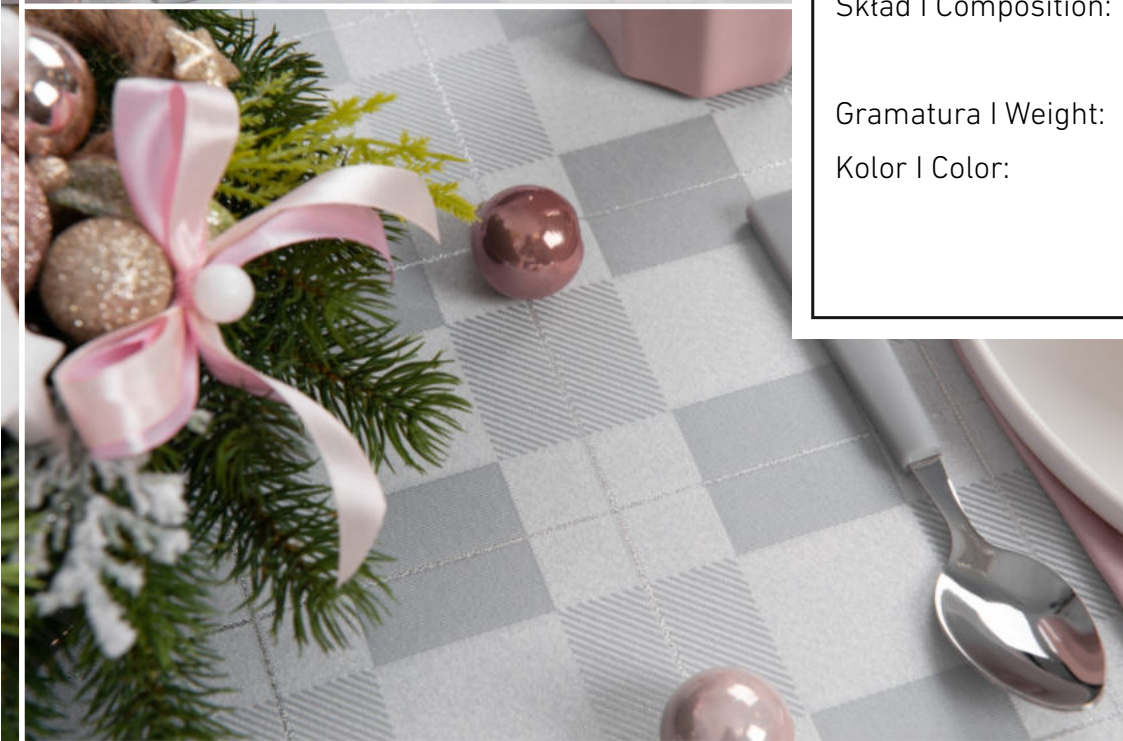

Szerokość | Width: 160 cm ± 2

Wzór | Pattern: Z-3411

Skład | Composition: 82 % | 18%

Poliester | Metalizowana Nitka
Polyester | Metallized Yarn

Gramatura | Weight: 151 cm ± 8

Kolor | Color: K1 Srebro K2 Złoto
Silver Gold