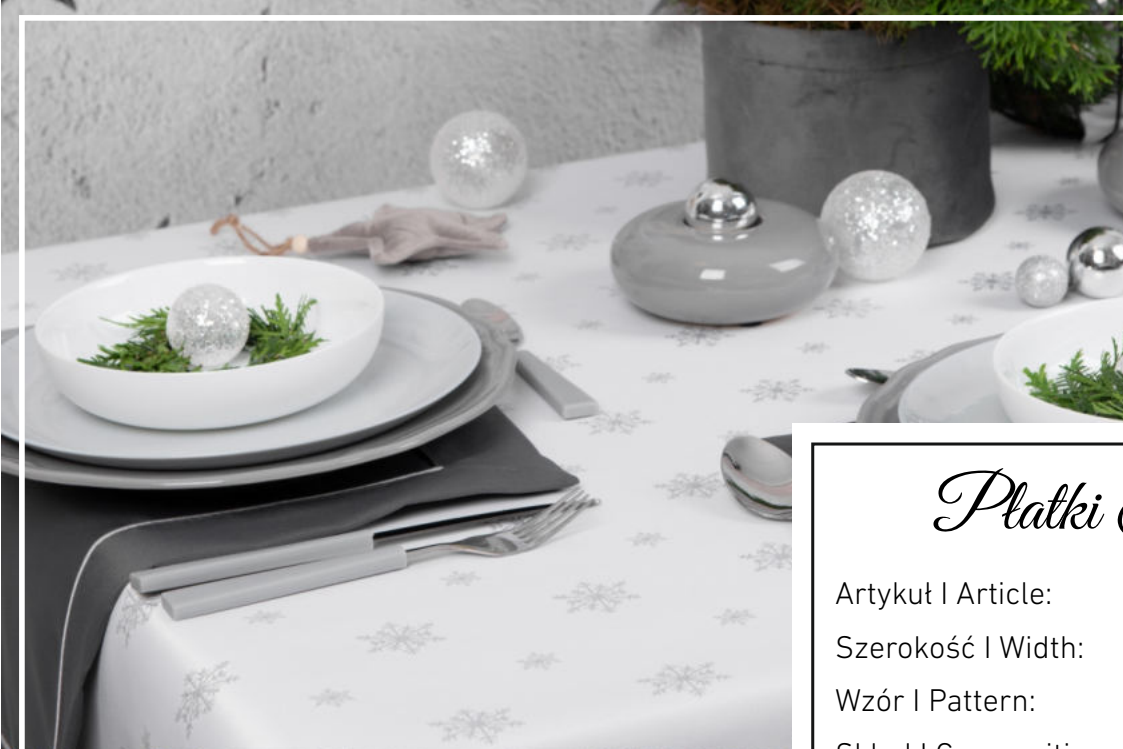

Skład | Composition: 84 % | 16%

Poliester | Metalizowana Nitka
Poliester | Metallized Yarn

Gramatura | Weight: 178 cm \pm 9

Kolor | Color: K1 Srebro K2 Złoto
Silver Gold

Platki Śniegu

HIT | TOP OF THE TOP

Platki Śniegu