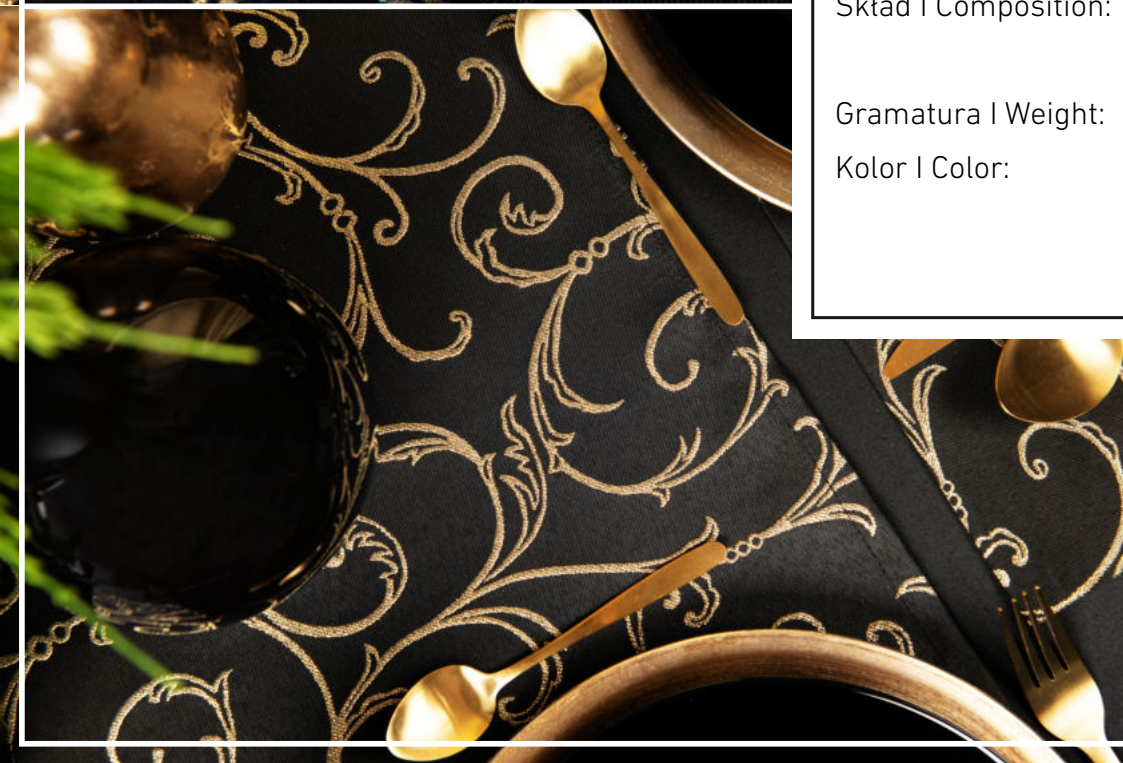

Szerokość | Width: 180 cm ± 2

Wzór | Pattern: Z-1268

Skład | Composition: 85 % | 15%

Poliester | Metalizowana Nitka
Poliester | Metallized Yarn

Gramatura | Weight: 179 cm ± 9

Kolor | Color: K2 Złoto
Gold

 **miranda**
TEXTILES