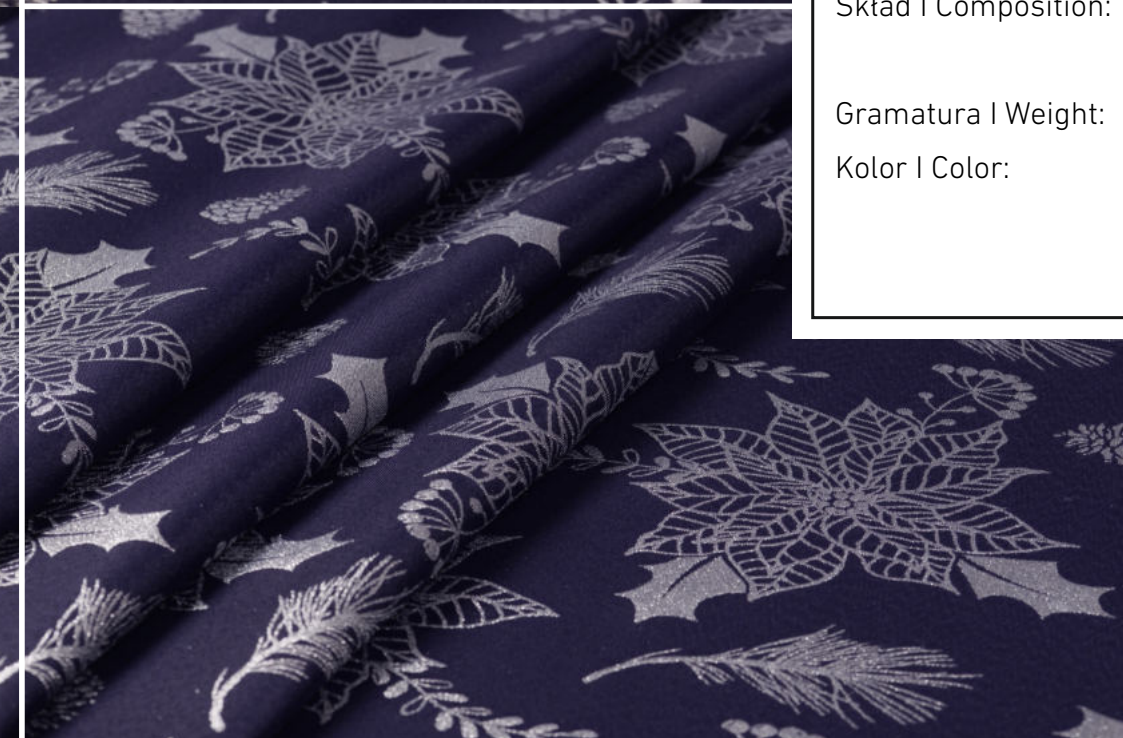

Gwiazda Bettejemska

Artykuł | Article: 206348 PB

Szerokość | Width: 160 cm ± 8

Wzór | Pattern: Z-2888

Skład | Composition: 82 % | 18%

Poliester   Metalizowana Nitka
Poliester   Metallized Yarn

Gramatura | Weight: 139 cm ± 7

Kolor | Color: K5 Srebro
Silver