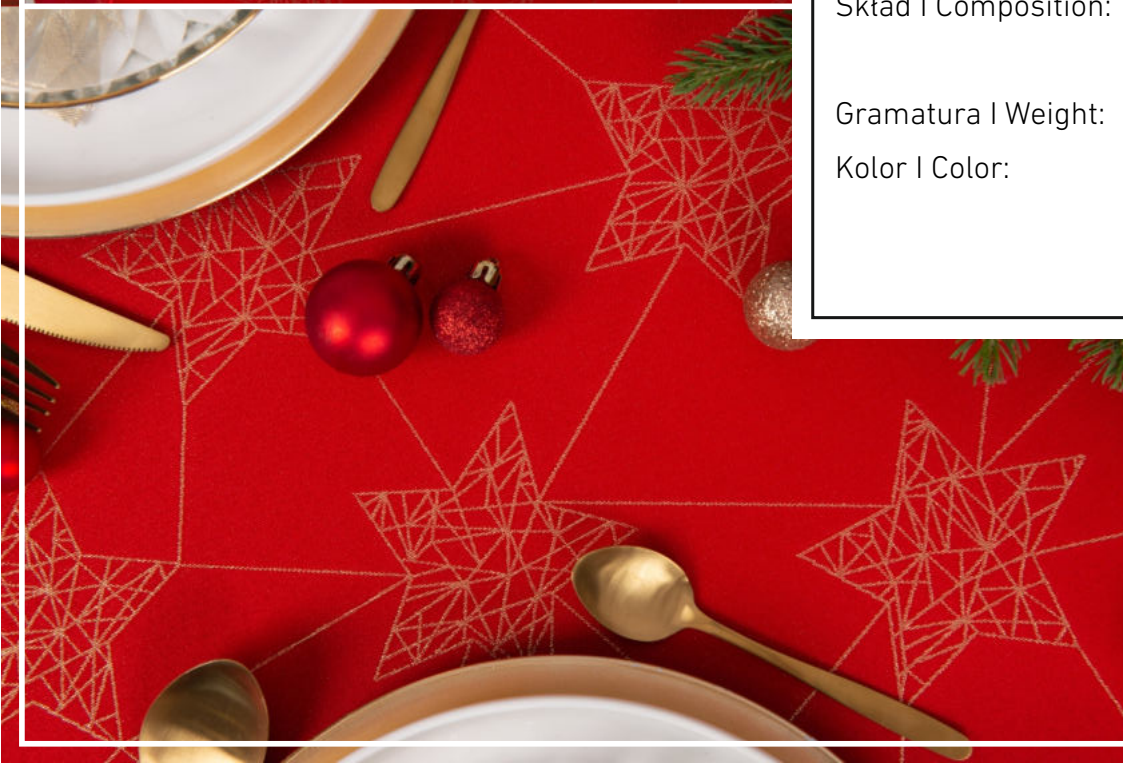

Gramatura | Weight: 178 cm ± 9

Kolor | Color: K1 Srebro K2 Złoto
Silver Gold

*Święta
w
Kalarze*

Czerwone Gwiazdne Origami

BESTSELLER

Czerwone Gwiazdne Origami

Artykuł | Article: **206348 PB**

Szerokość | Width: **160 cm ± 8**