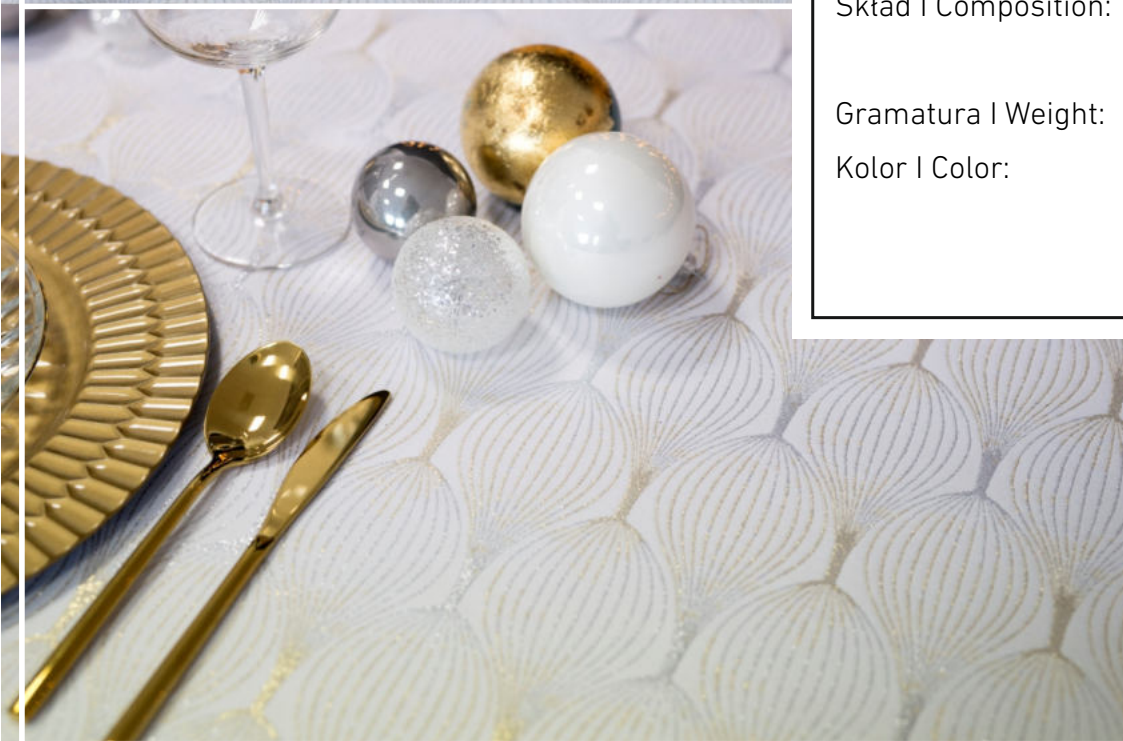

Decor

Artykuł | Article: 206416 BC PB

Szerokość | Width: 180 cm $\pm$ 2

Wzór | Pattern: Z-3022

Skład | Composition: 79 % | 21%

Poliester | Metalizowana Nitka
Poliester | Metallized Yarn

Gramatura | Weight: 162 cm $\pm$ 8

Kolor | Color: K1+K2 Srebro + Złoto
Silver Gold