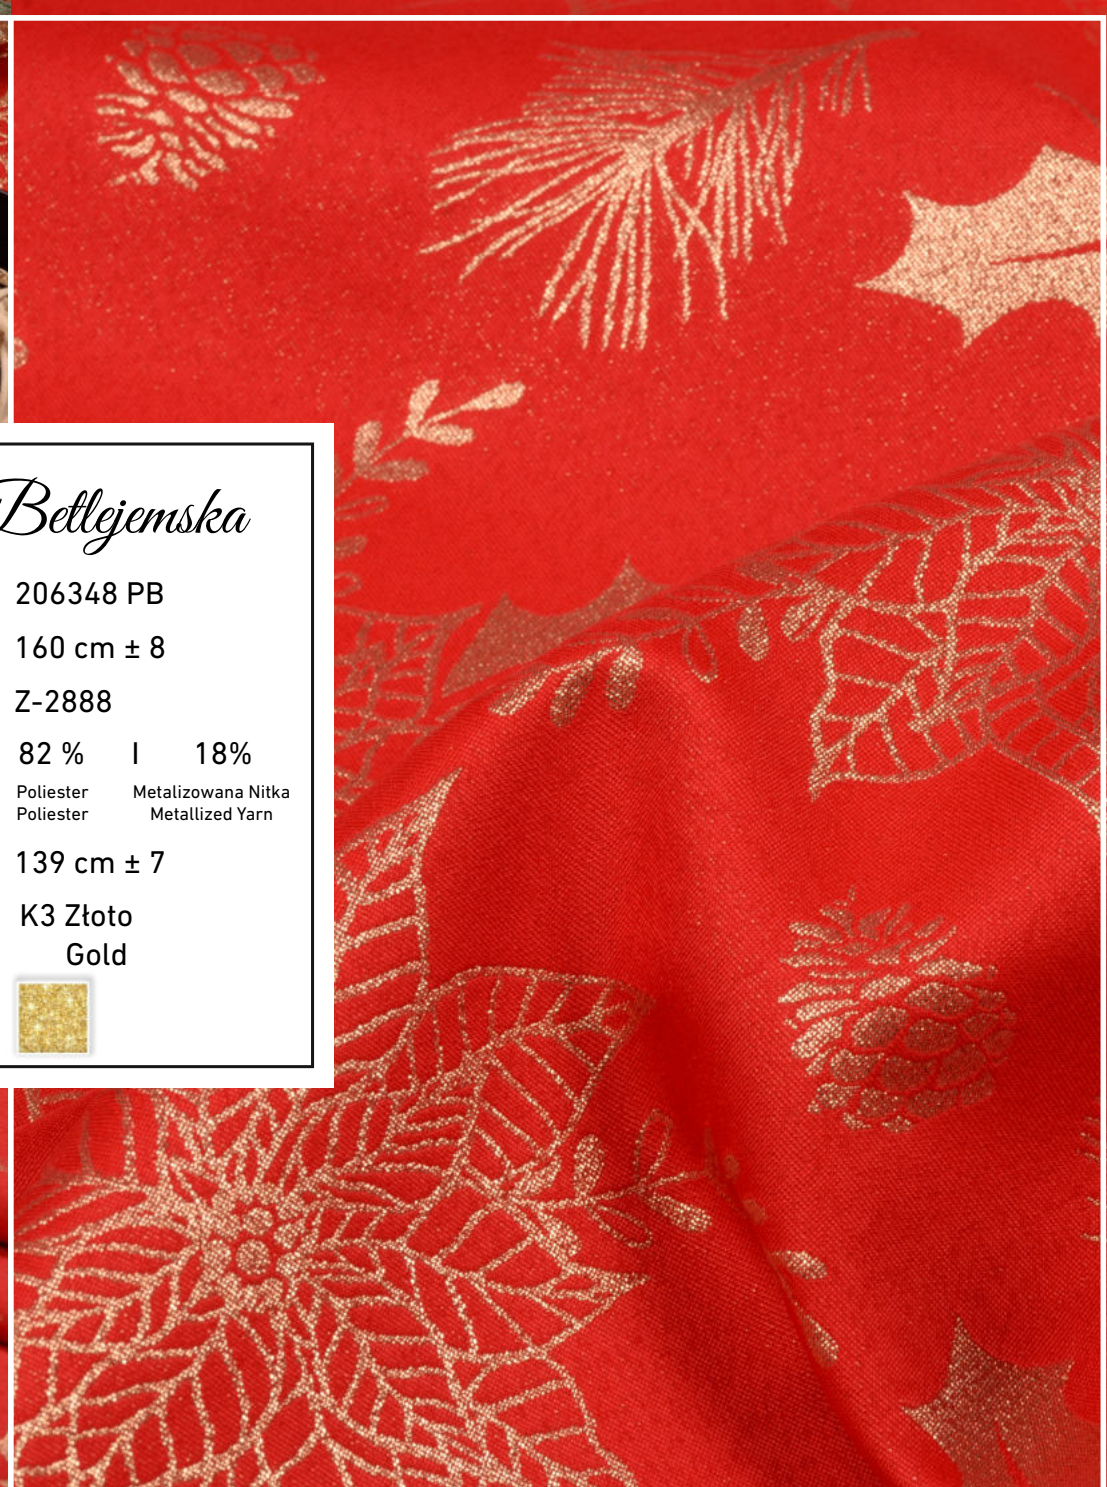

Gwiazda Bellejemska

Artykuł | Article: 206348 PB

Szerokość | Width: 160 cm ± 8

Wzór | Pattern: Z-2888

Skład | Composition: 82 % | 18%

Poliester | Metalizowana Nitka
Poliester | Metallized Yarn

Gramatura | Weight: 139 cm ± 7

Kolor | Color: K3 Złoto
Gold