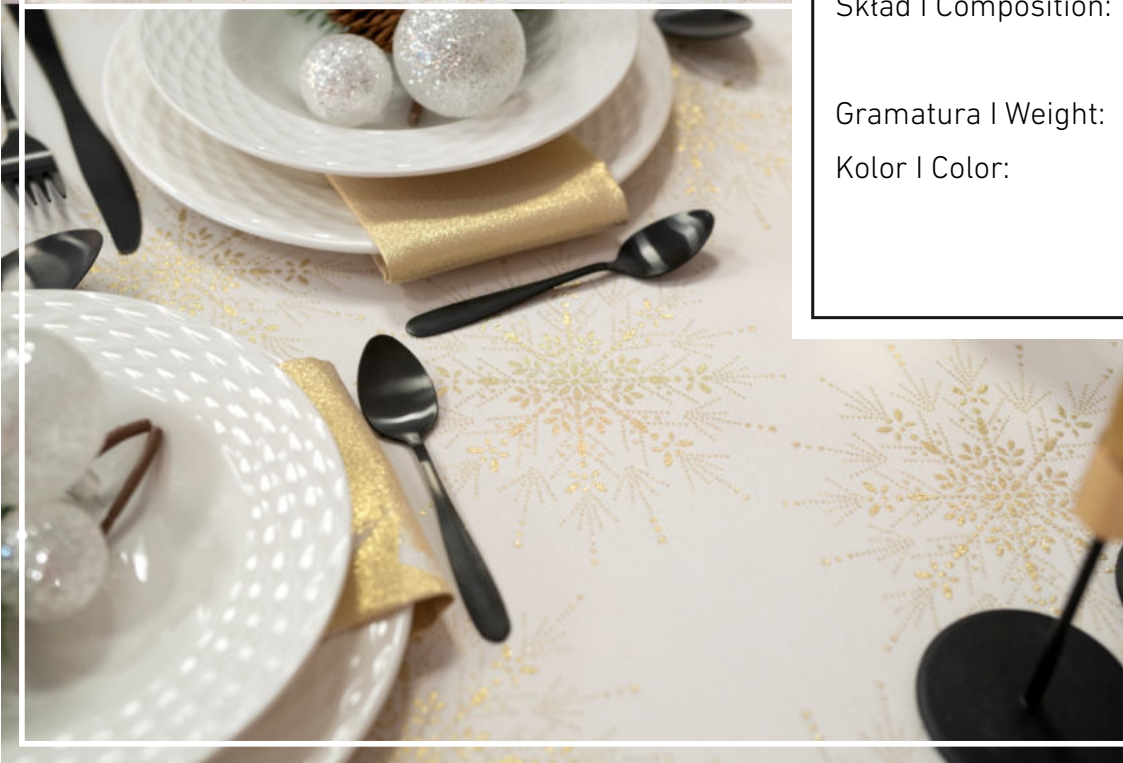

Szerokość | Width: 180 cm ± 2

Wzór | Pattern: Z-3204

Skład | Composition: 84 % | 16%

Poliester | Metalizowana Nitka
Poliester | Metallized Yarn

Gramatura | Weight: 178 cm ± 9

Kolor | Color: K1 Srebro K2 Złoto
Silver Gold