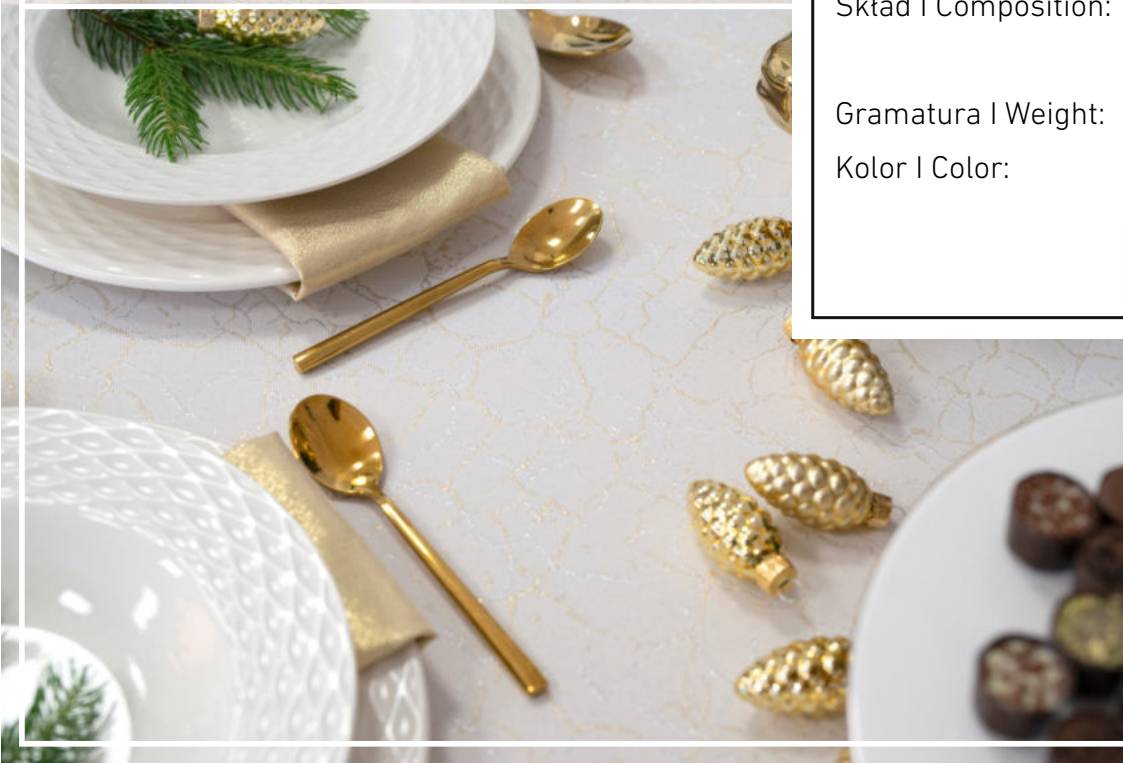

Nautilus

Artykuł | Article: 206416 BC PB

Szerokość | Width: 180 cm ± 2

Wzór | Pattern: Z-3218

Skład | Composition: 79 % | 21%

Poliester Metalizowana Nitka
Polyester Metallized Yarn

Gramatura | Weight: 162 cm ± 8

Kolor | Color: K1+K2 Srebro + Złoto
Silver Gold

pod zamówienie
Klienta