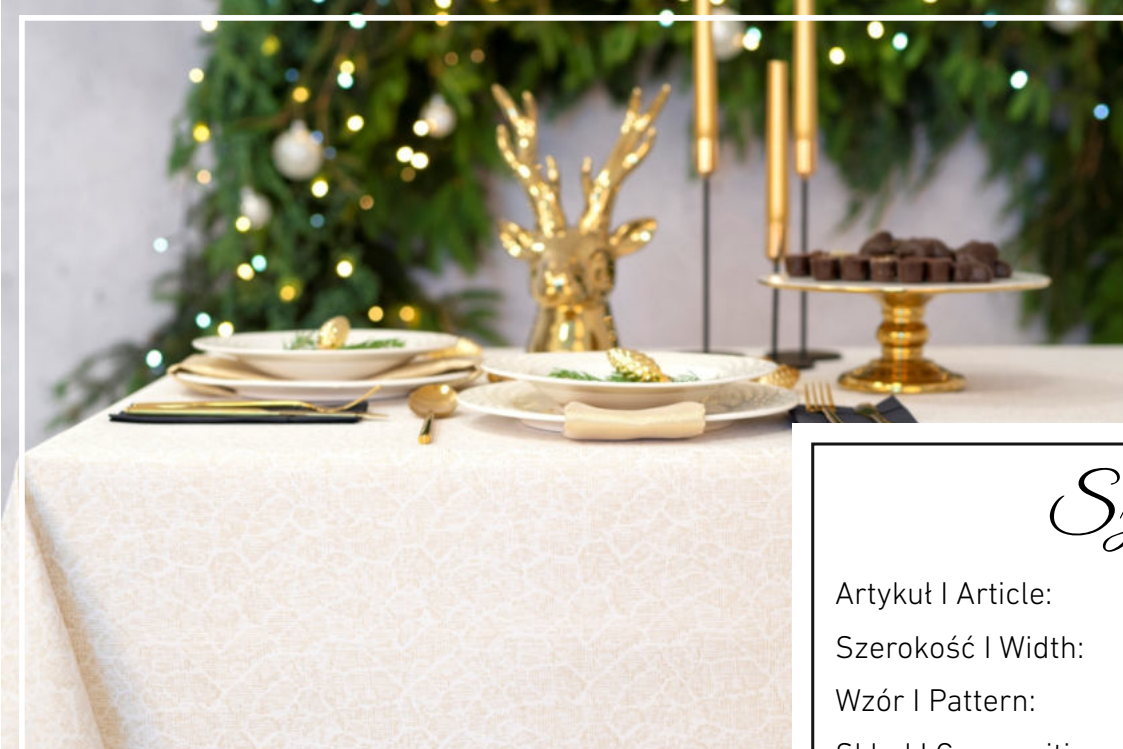

Szron

Artykuł | Article: 205491 PB

Szerokość | Width: 180 cm $\pm$ 2

Wzór | Pattern: Z-3217

Skład | Composition: 84 % | 16%

Poliester | Metalizowana Nitka
Polyester | Metallized Yarn

Gramatura | Weight: 178 cm $\pm$ 9

Kolor | Color: K1 Srebro K2 Złoto
Silver Gold