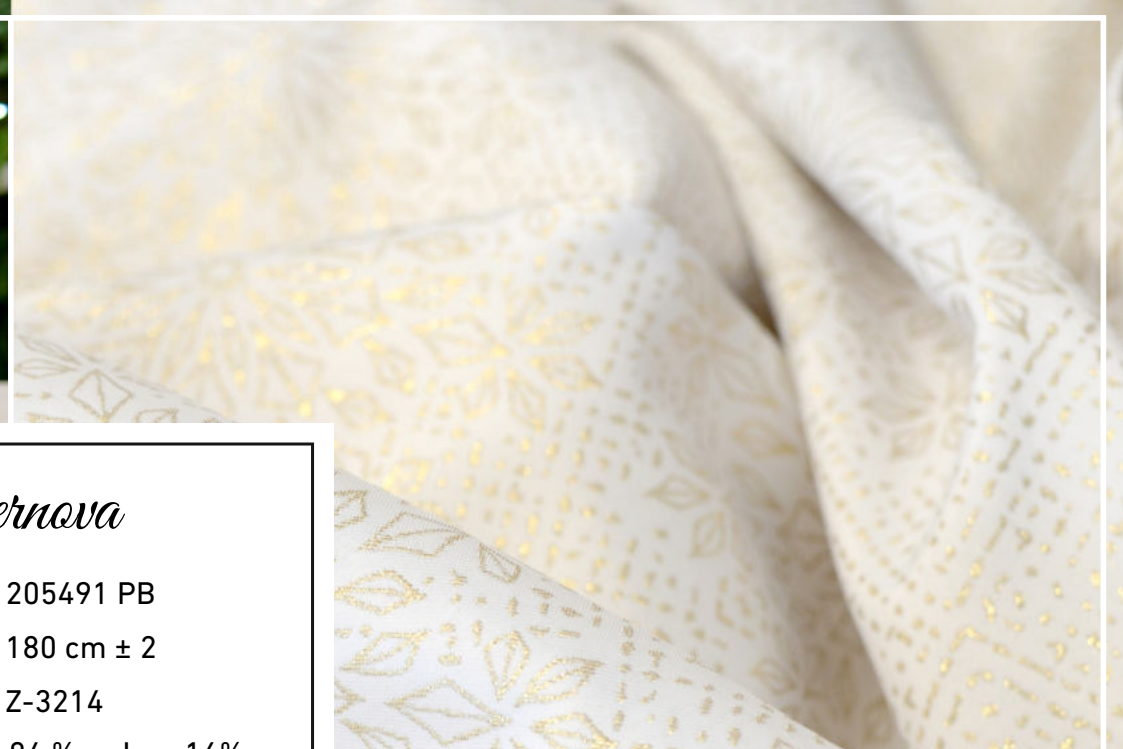

Gramatura | Weight: 178 cm \pm 9

Kolor | Color: K1 Srebro K2 Złoto
Silver Gold

Supernova

BESTSELLER

Supernova

Artykuł | Article: 205491 PB

Szerokość | Width: 180 cm \pm 2

Wzór | Pattern: Z-3214